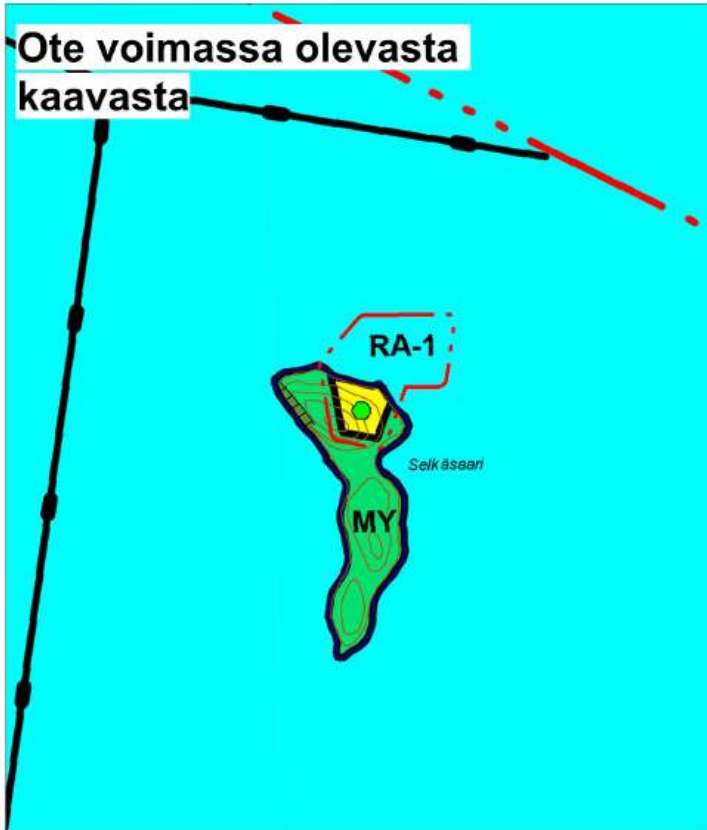

1:10 000

Alue, jota kaavamuutos koskee

Pertunmaan kunta
Rantayleiskaavan muutos
Luonnos 10.9.2024

Kohde 4 ja 10

1:10 000

Alue, jota kaavamuutos koskee

1:10 000

 Alue, jota kaavamuutos koskee