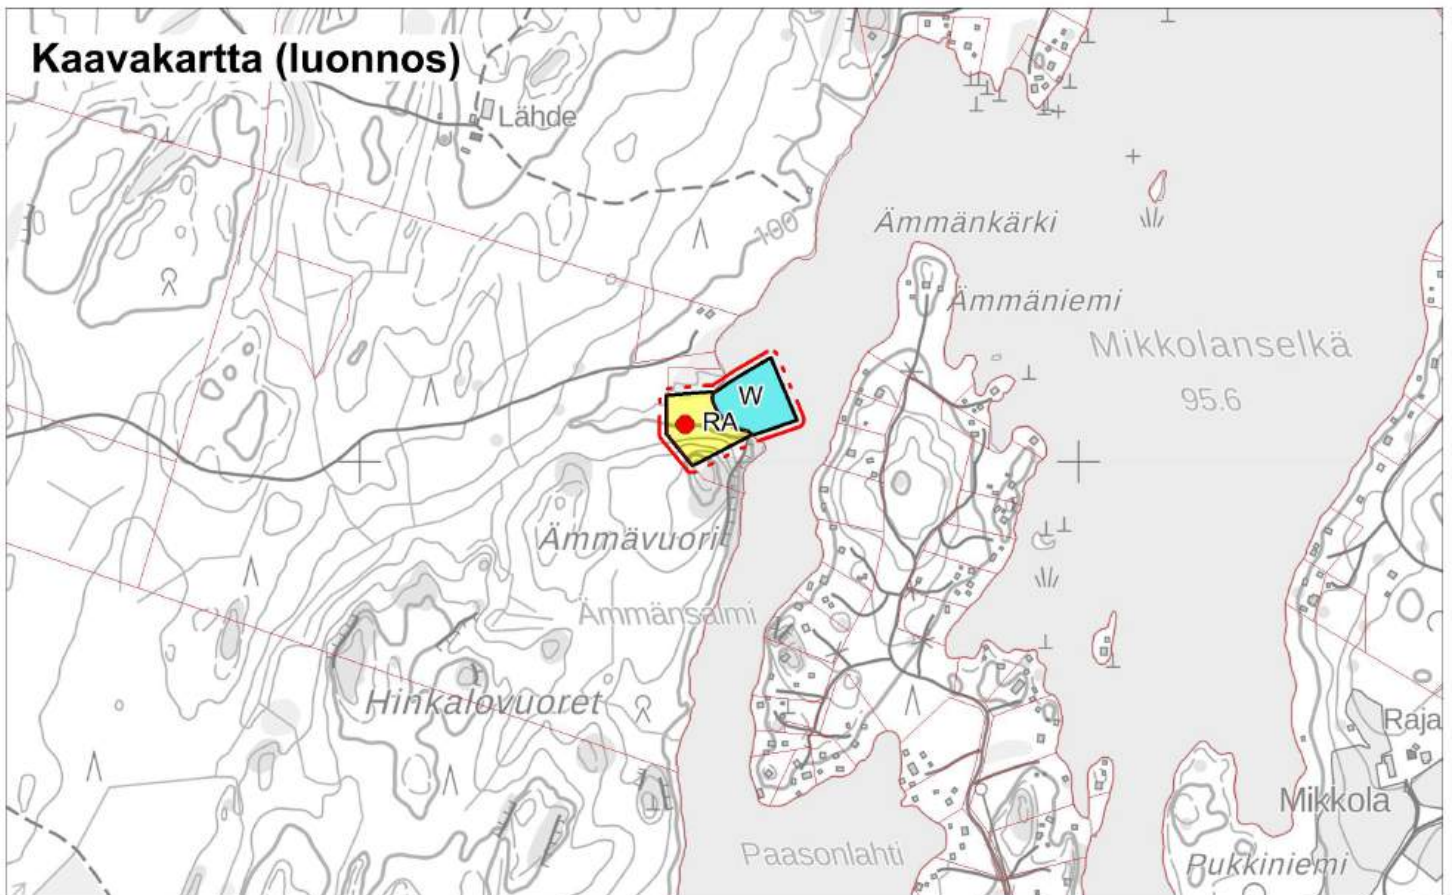

1:10 000

Alue, jota kaavamuutos koskee