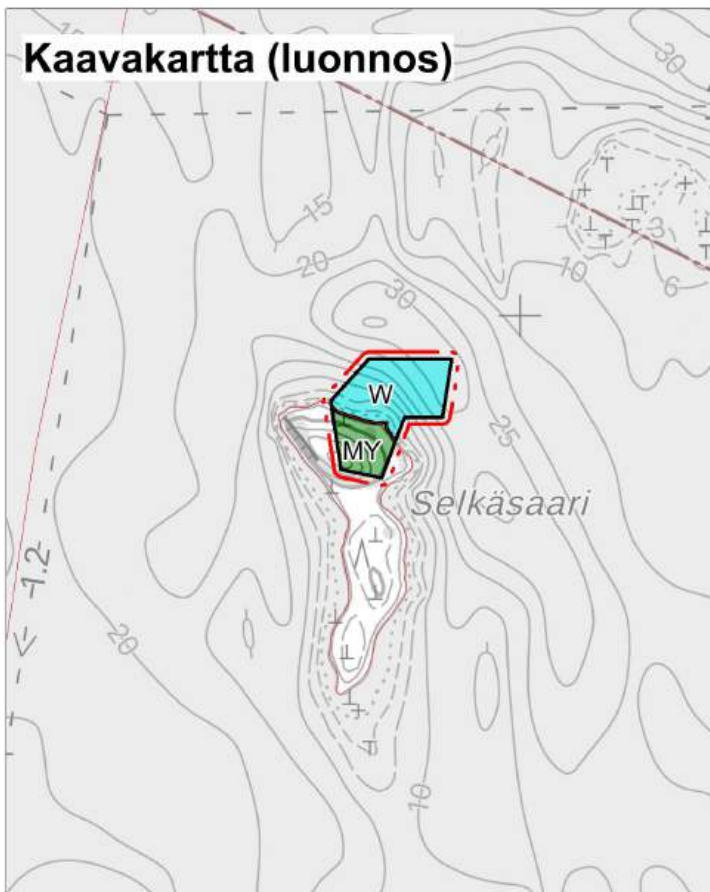

Pertunmaan kunta
Rantayleiskaavan muutos
Luonnos 10.9.2024

Kohde 1

1:10 000

Alue, jota kaavamuutos koskee

Pertunmaan kunta
Rantayleiskaavan muutos
Luonnos 10.9.2024

Kohde 2

1:10 000

Alue, jota kaavamuutos koskee

1:10 000

Alue, jota kaavamuutos koskee

Pertunmaan kunta
Rantayleiskaavan muutos
Luonnos 10.9.2024

Kohde 4 ja 10

1:10 000

Alue, jota kaavamuutos koskee

1:10 000

 Alue, jota kaavamuutos koskee

Pertunmaan kunta
Rantayleiskaavan muutos
Luonnos 10.9.2024

Kohde 6

1:10 000

Alue, jota kaavamuutos koskee

1:10 000

 Alue, jota kaavamuutos koskee

Pertunmaan kunta
Rantayleiskaavan muutos
Luonnos 10.9.2024

Kohde 8