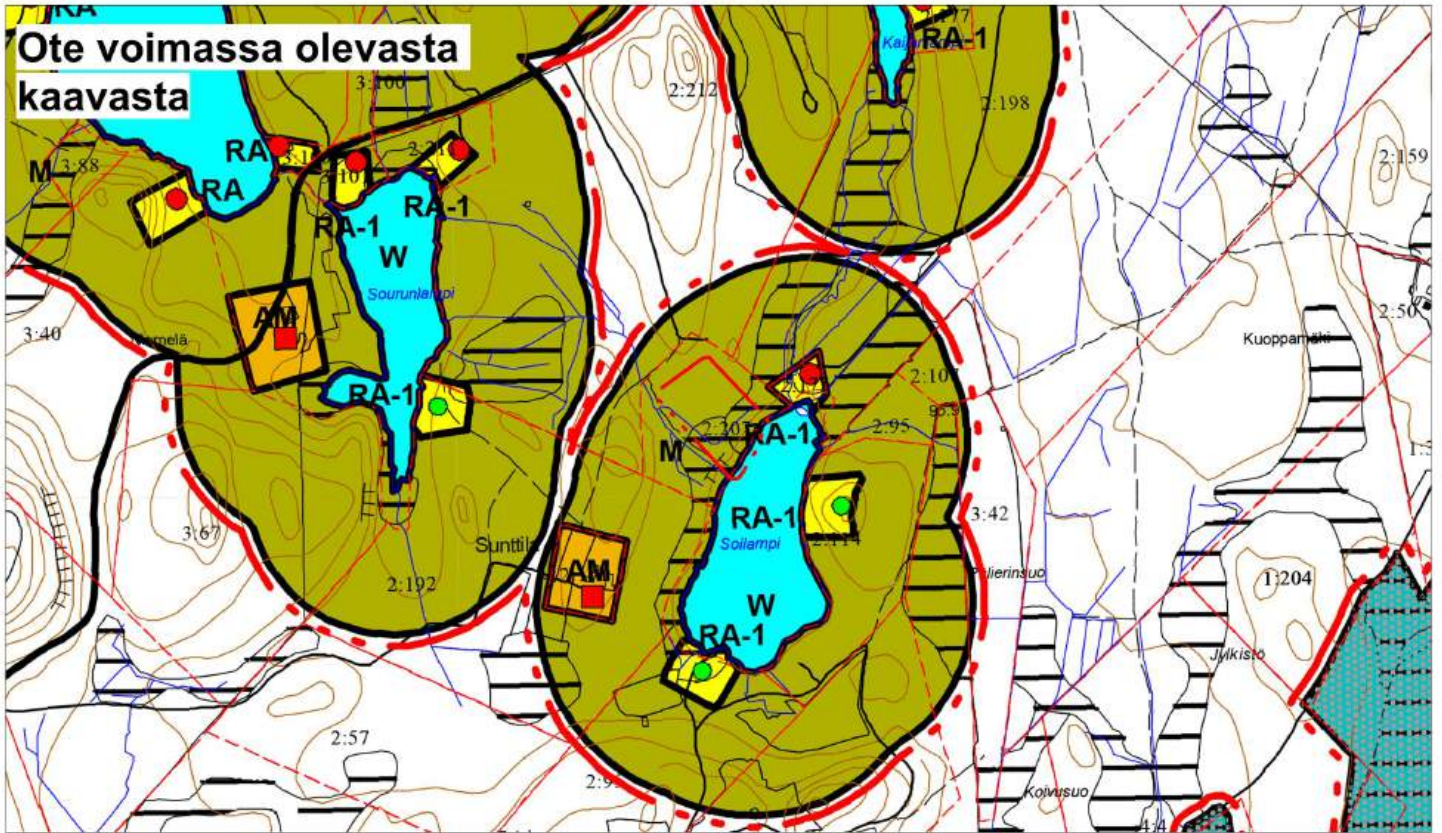

1:10 000

Alue, jota kaavamuutos koskee

Pertunmaan kunta
Rantayleiskaavan muutos
Luonnos 10.9.2024

Kohde 12

1:10 000

Alue, jota kaavamuutos koskee

1:10 000

 Alue, jota kaavamuutos koskee