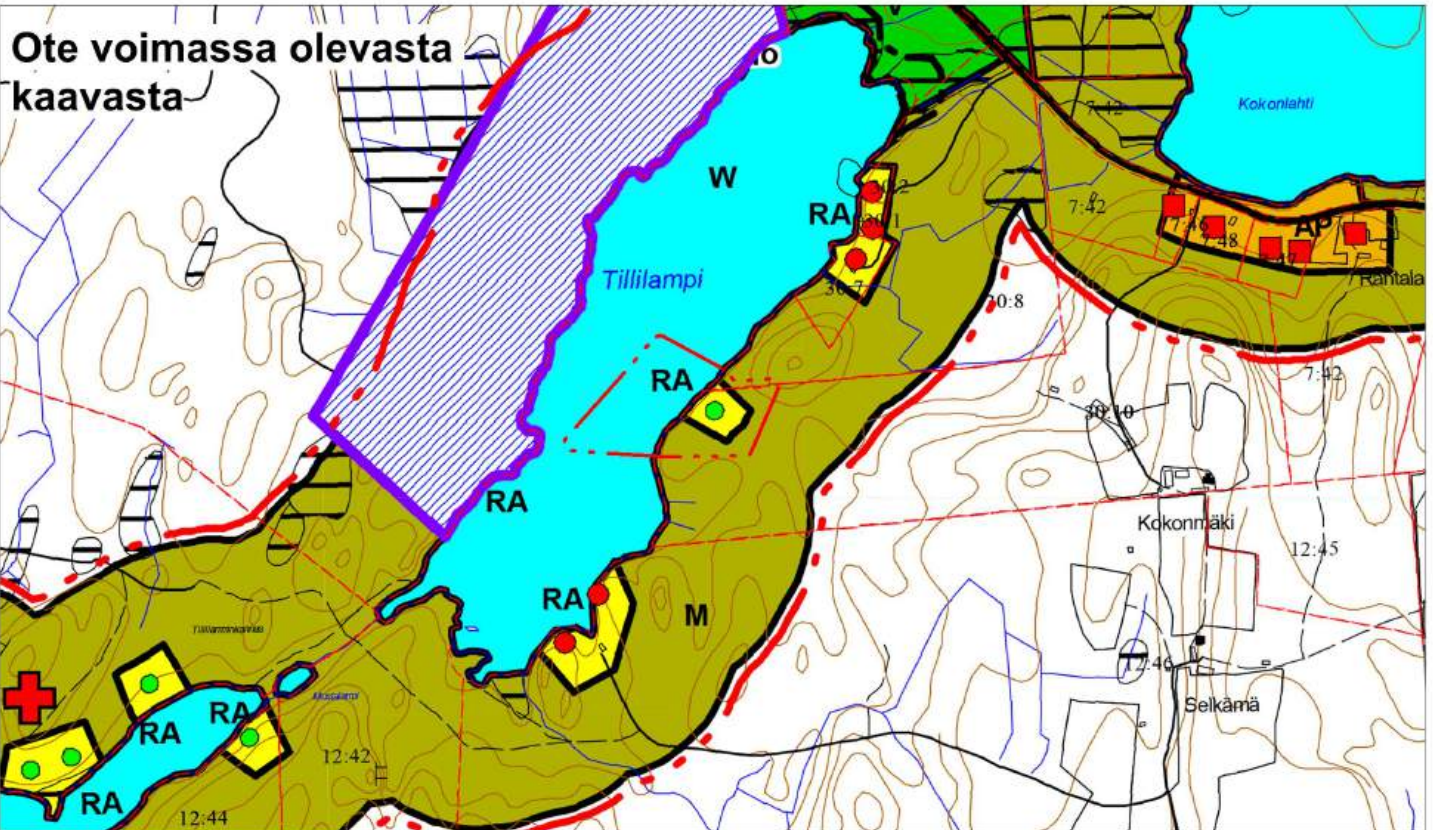

Pertunmaan kunta
Rantayleiskaavan muutos
Luonnos 10.9.2024

Kohde 1

1:10 000

Alue, jota kaavamuutos koskee

Pertunmaan kunta
Rantayleiskaavan muutos
Luonnos 10.9.2024

Kohde 2

1:10 000

Alue, jota kaavamuutos koskee

1:10 000

Alue, jota kaavamuutos koskee

Pertunmaan kunta
Rantayleiskaavan muutos
Luonnos 10.9.2024

Kohde 4 ja 10

1:10 000

Alue, jota kaavamuutos koskee

1:10 000

 Alue, jota kaavamuutos koskee