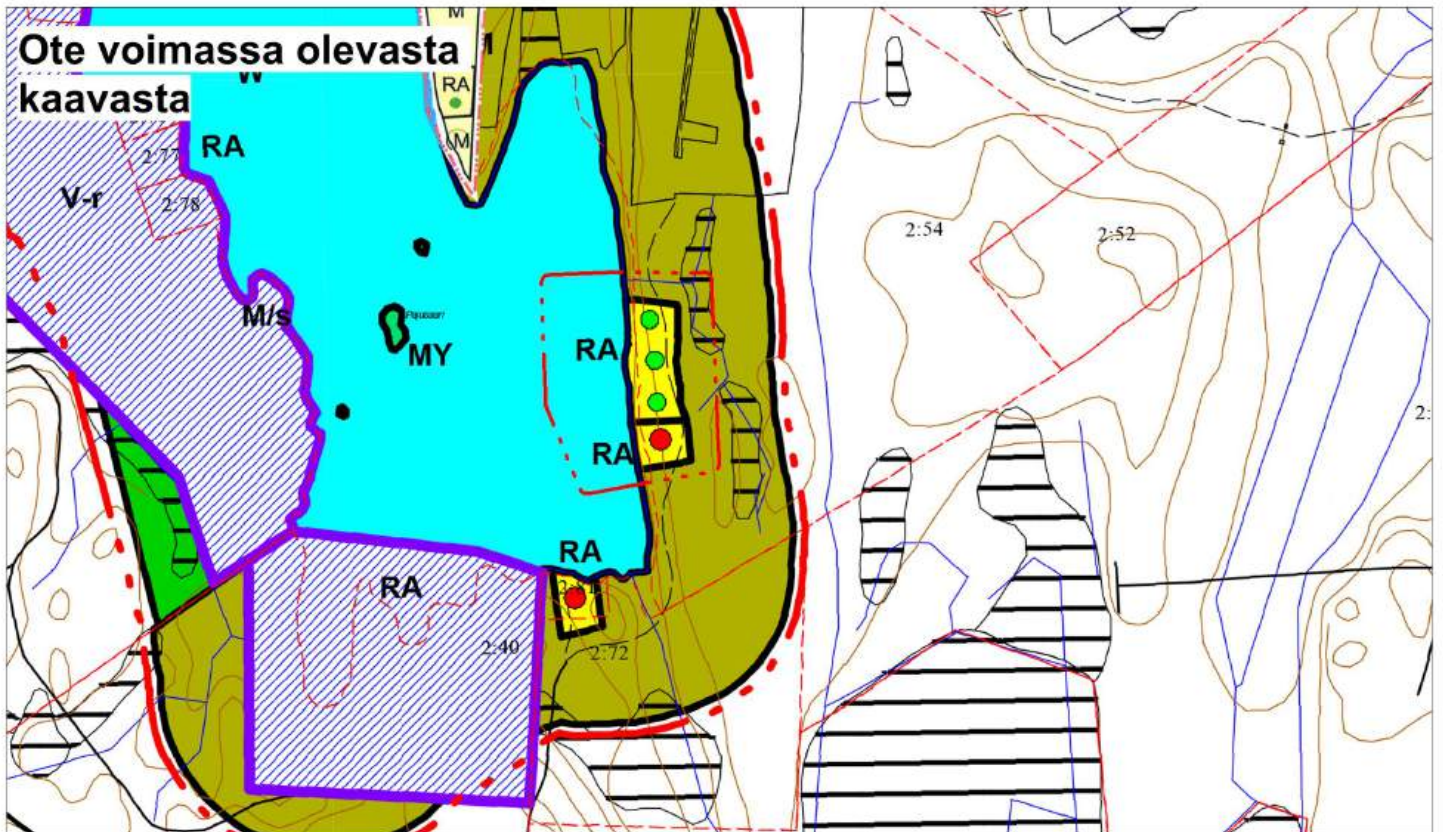

1:10 000

Alue, jota kaavamuutos koskee

Pertunmaan kunta
Rantayleiskaavan muutos
Luonnos 10.9.2024

Kohde 4 ja 10

1:10 000

Alue, jota kaavamuutos koskee

1:10 000

 Alue, jota kaavamuutos koskee

Pertunmaan kunta
Rantayleiskaavan muutos
Luonnos 10.9.2024

Kohde 6

1:10 000

Alue, jota kaavamuutos koskee

1:10 000

 Alue, jota kaavamuutos koskee

Pertunmaan kunta
Rantayleiskaavan muutos
Luonnos 10.9.2024

Kohde 8