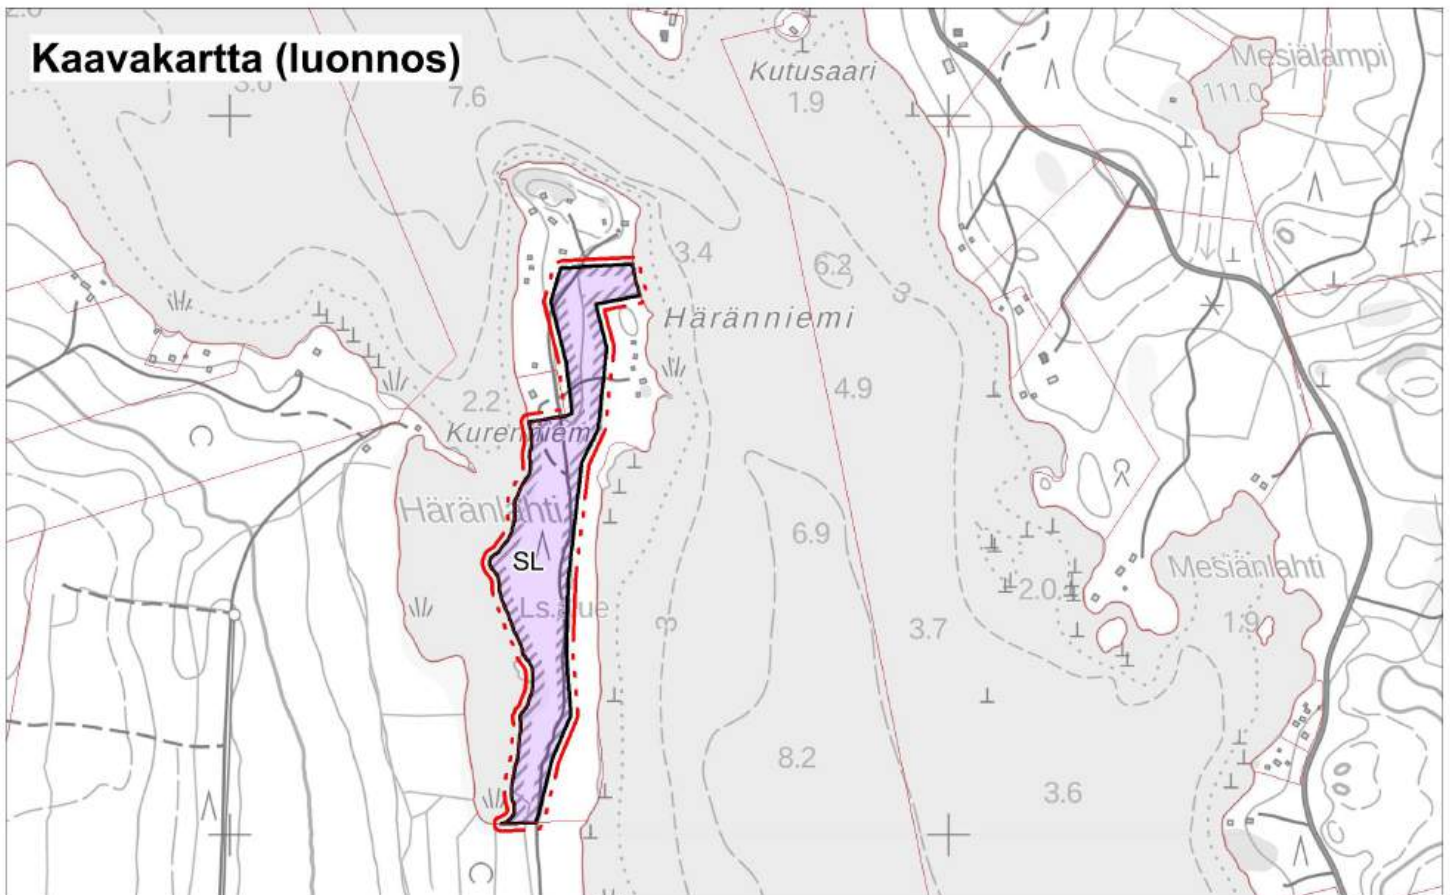

Kohde 32

1:10 000

Alue, jota kaavamuutos koskee

1:15 000

Alue, jota kaavamuutos koskee

1:10 000

 Alue, jota kaavamuutos koskee

Ote voimassa olevasta
kaavasta

Kaavakartta (luonnos)

1:10 000

 Alue, jota kaavamuutos koskee

1:10 000

Alue, jota kaavamuutos koskee

Ote voimassa olevasta
kaavasta

Kaavakartta (luonnos)

1:10 000