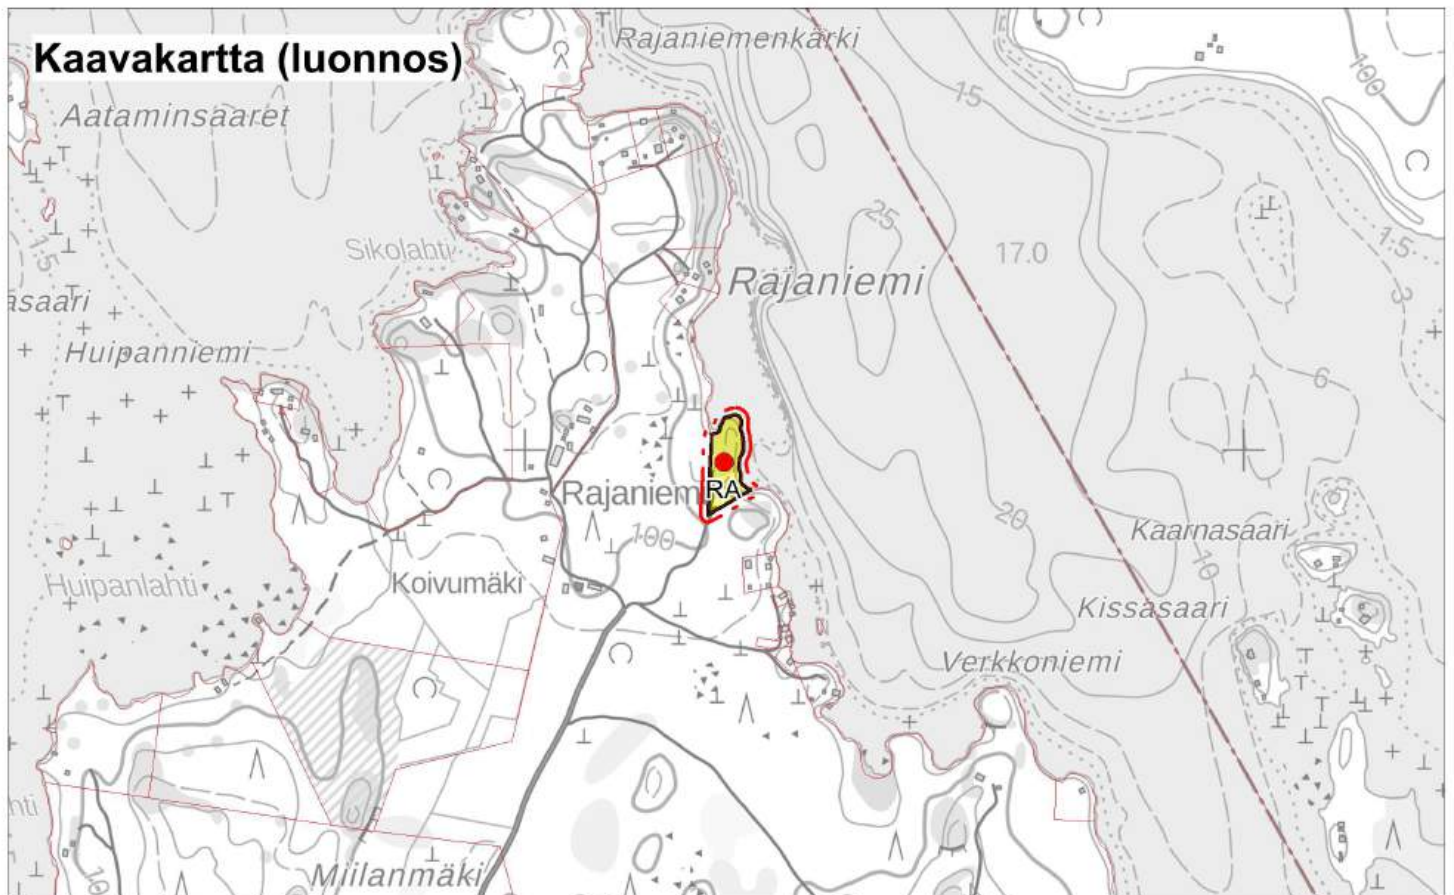

1:10 000

Alue, jota kaavamuutos koskee

Pertunmaan kunta
Rantayleiskaavan muutos
Luonnos 10.9.2024

Kohde 12

1:10 000

Alue, jota kaavamuutos koskee

1:10 000

 Alue, jota kaavamuutos koskee