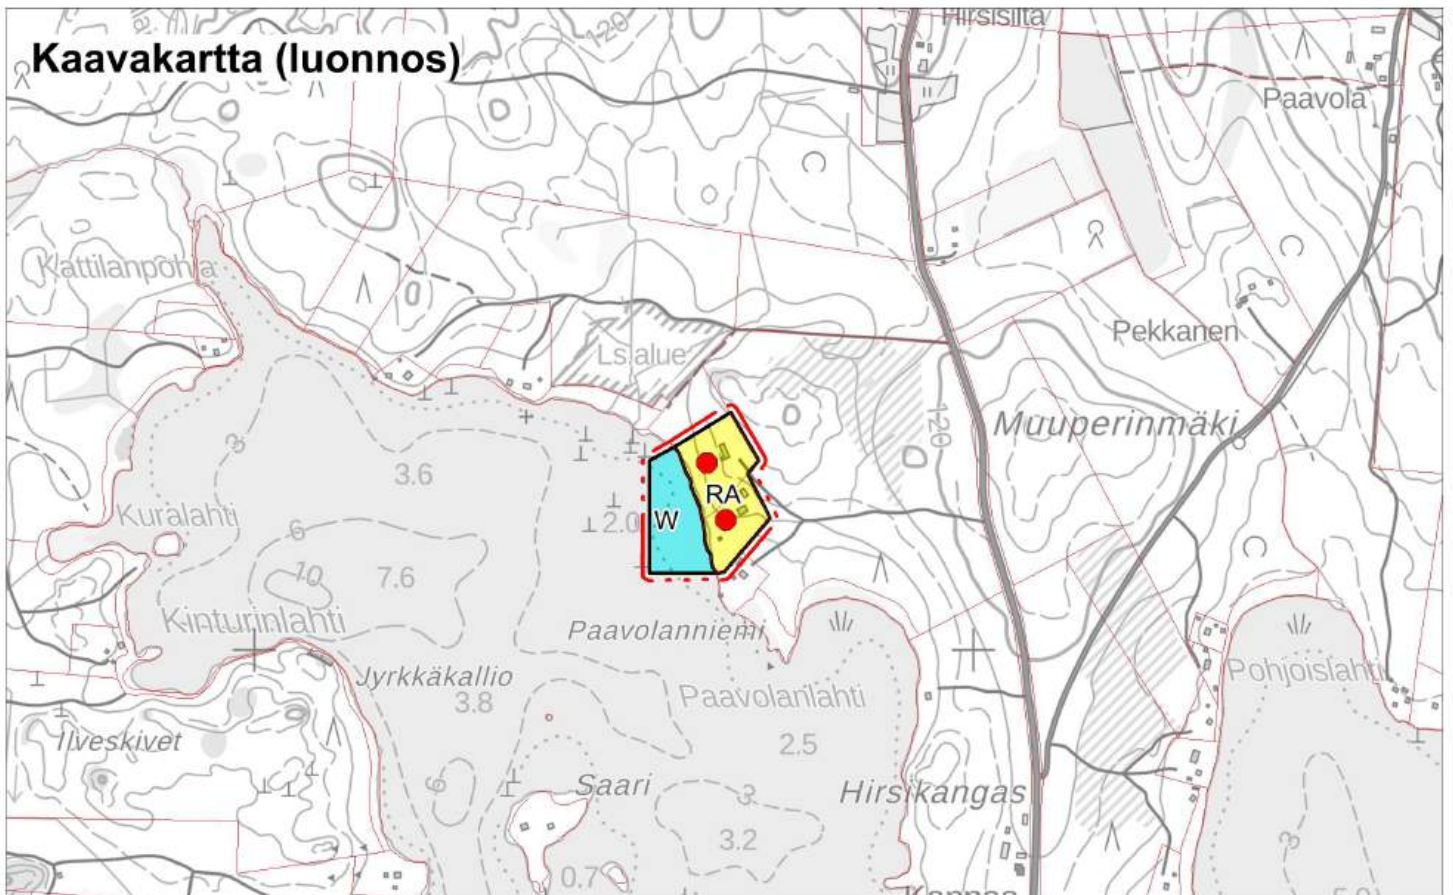

1:10 000

Alue, jota kaavamuutos koskee