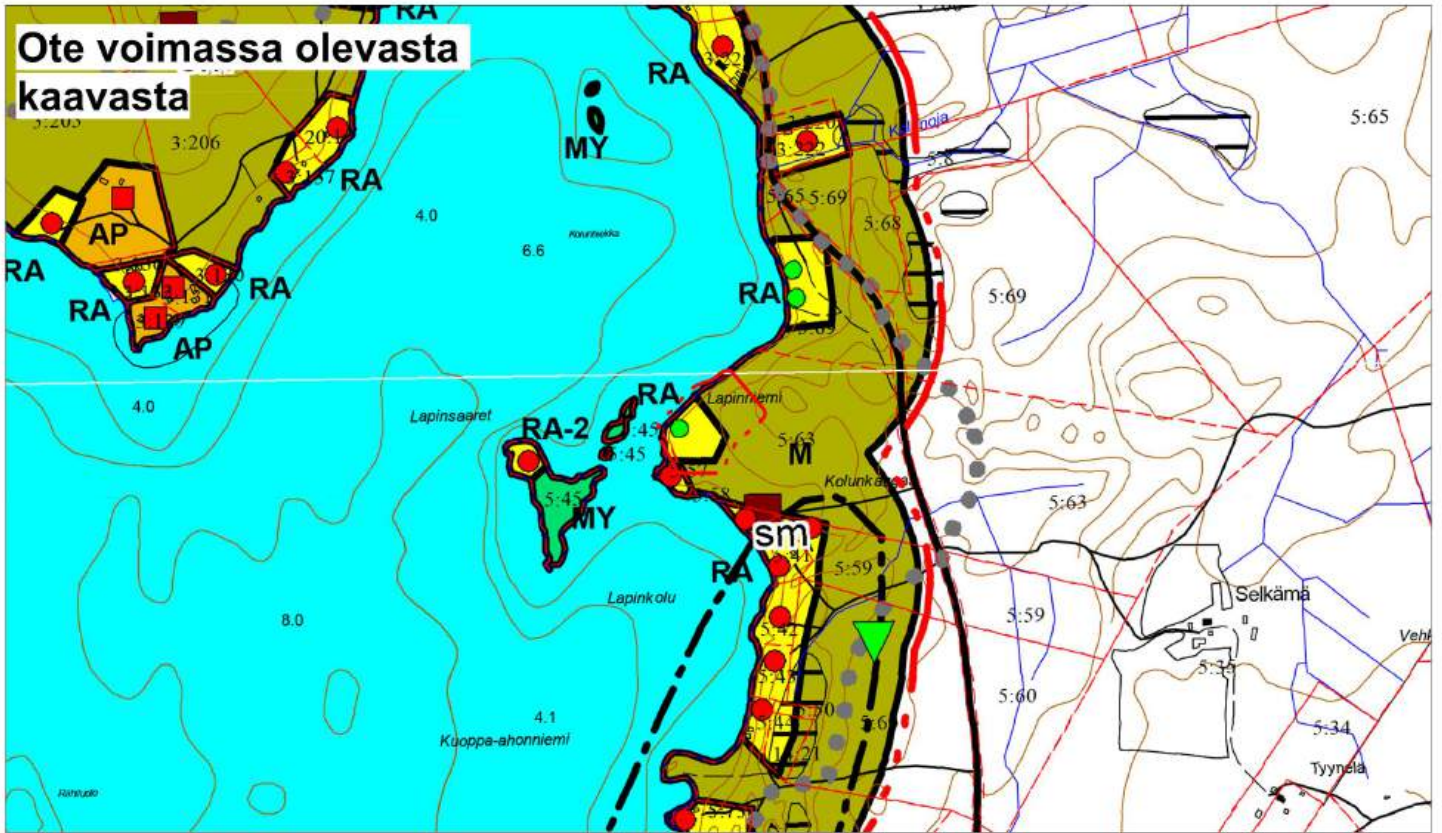

Pertunmaan kunta
Rantayleiskaavan muutos
Luonnos 10.9.2024

Kohde 20

1:10 000

Alue, jota kaavamuutos koskee