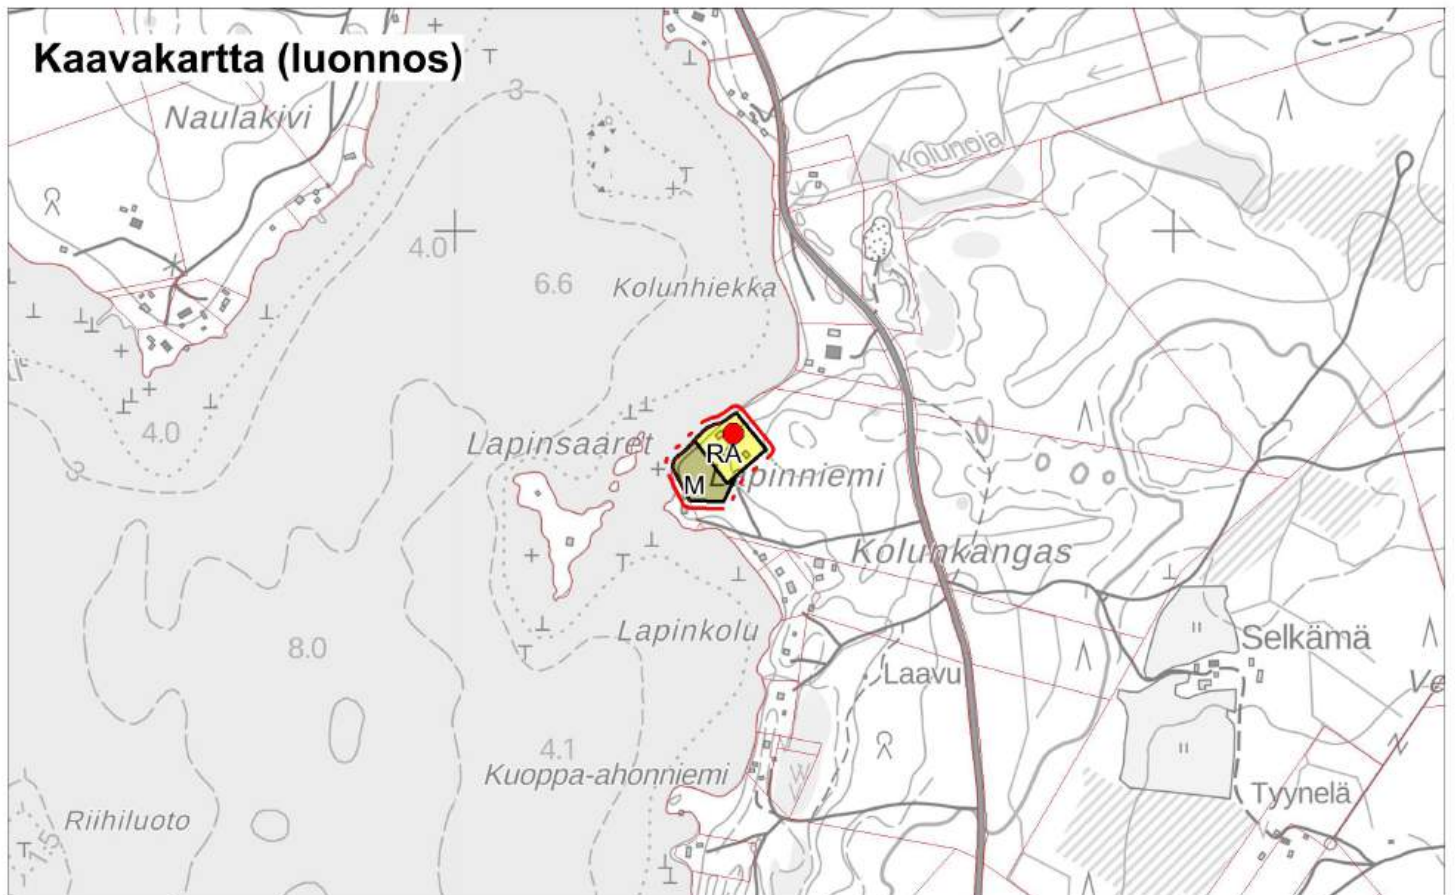

Pertunmaan kunta
Rantayleiskaavan muutos
Luonnos 10.9.2024

Kohde 20

1:10 000

Alue, jota kaavamuutos koskee