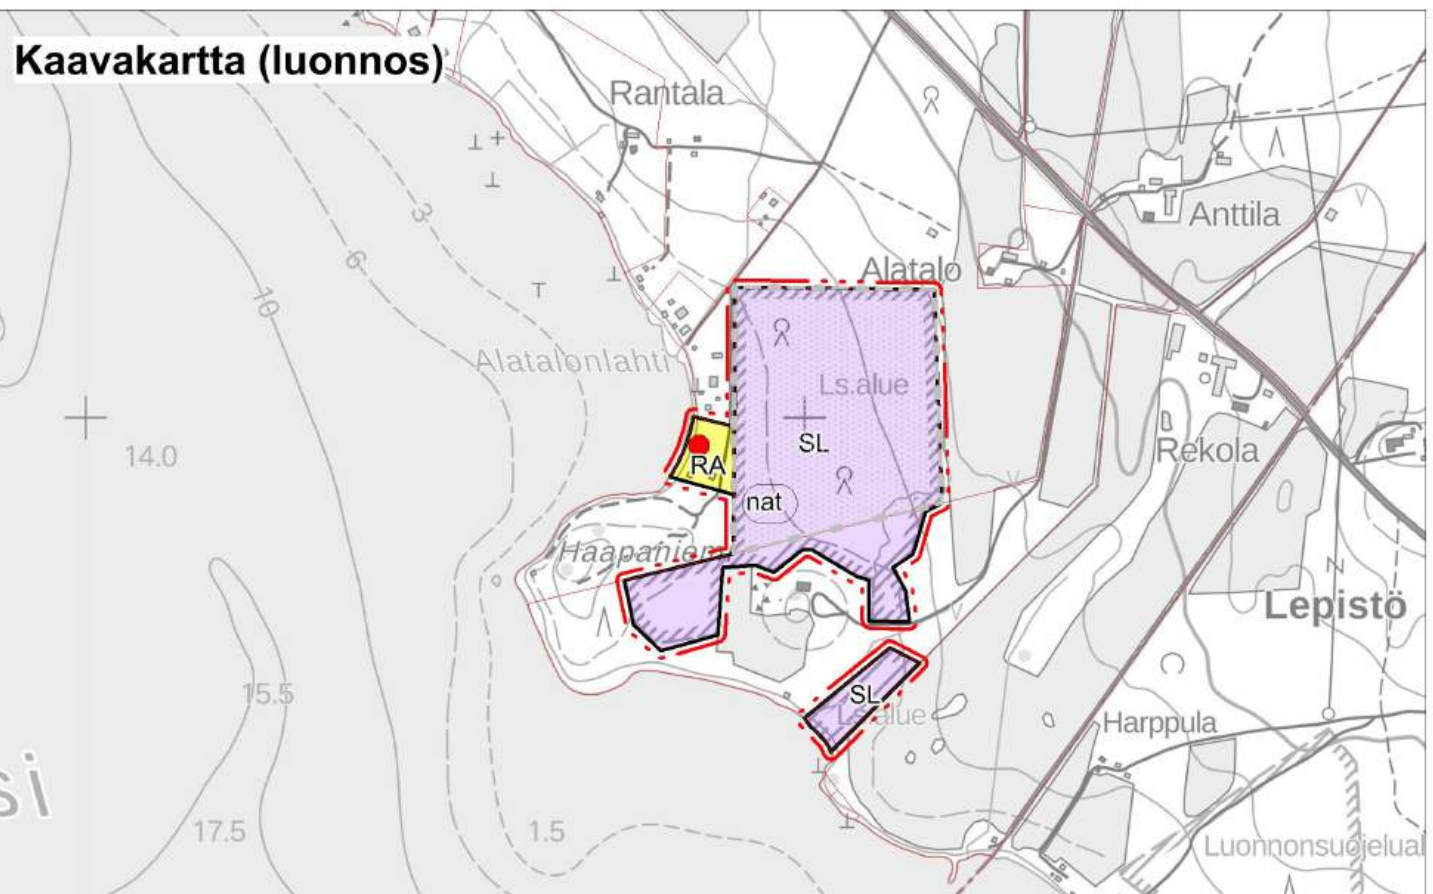

Pertunmaan kunta
Rantayleiskaavan muutos
Luonnos 10.9.2024

Kohde 17

1:10 000

 Alue, jota kaavamuutos koskee

1:10 000

Alue, jota kaavamuutos koskee

1:10 000

Alue, jota kaavamuutos koskee