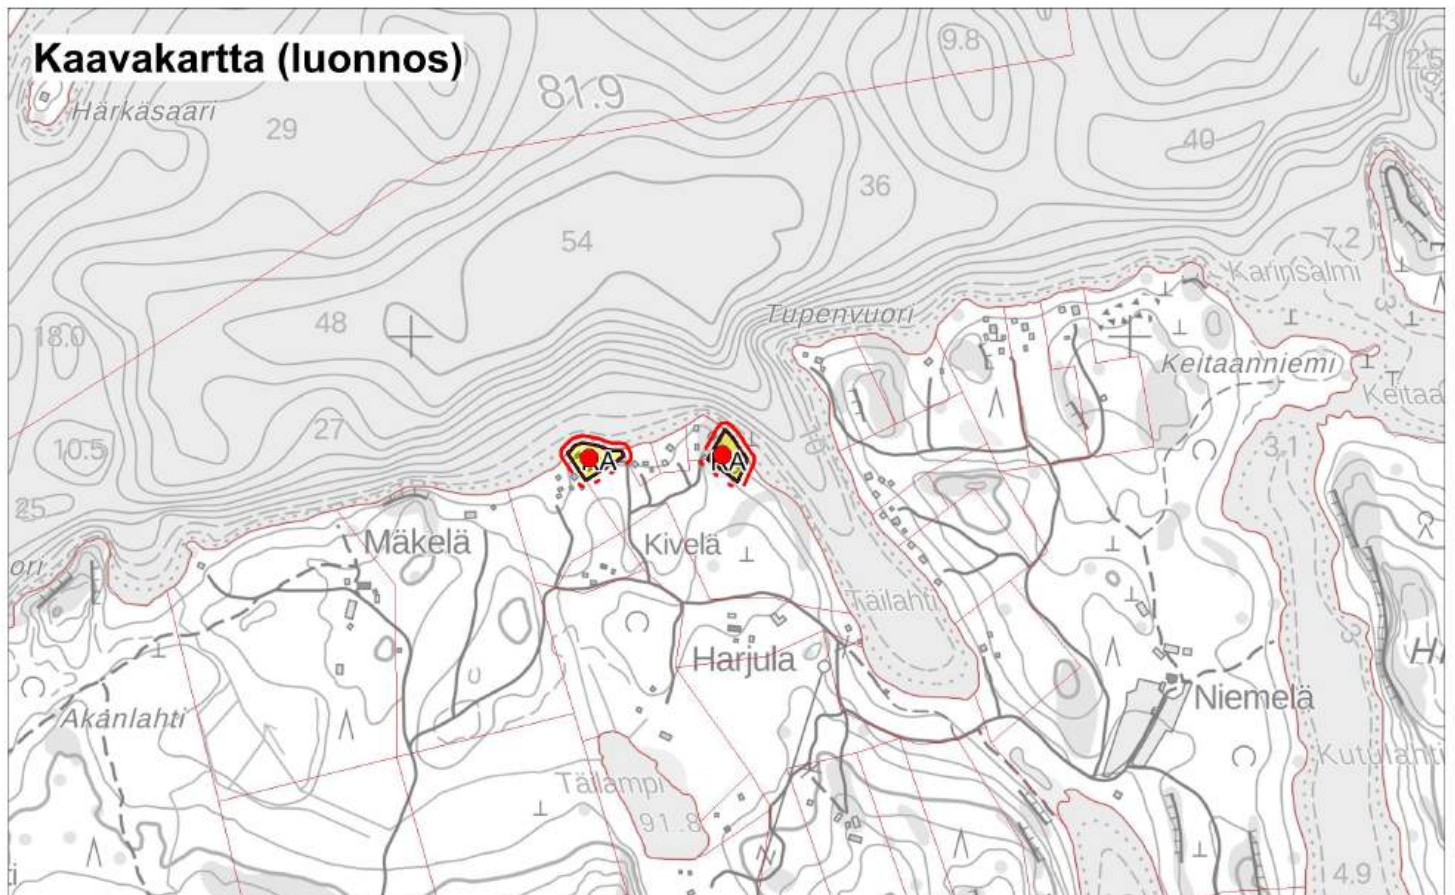

1:10 000

Alue, jota kaavamuutos koskee

Pertunmaan kunta
Rantayleiskaavan muutos
Luonnos 10.9.2024

Kohde 28 ja 29

1:10 000

Alue, jota kaavamuutos koskee

Pertunmaan kunta
Rantayleiskaavan muutos
Luonnos 10.9.2024