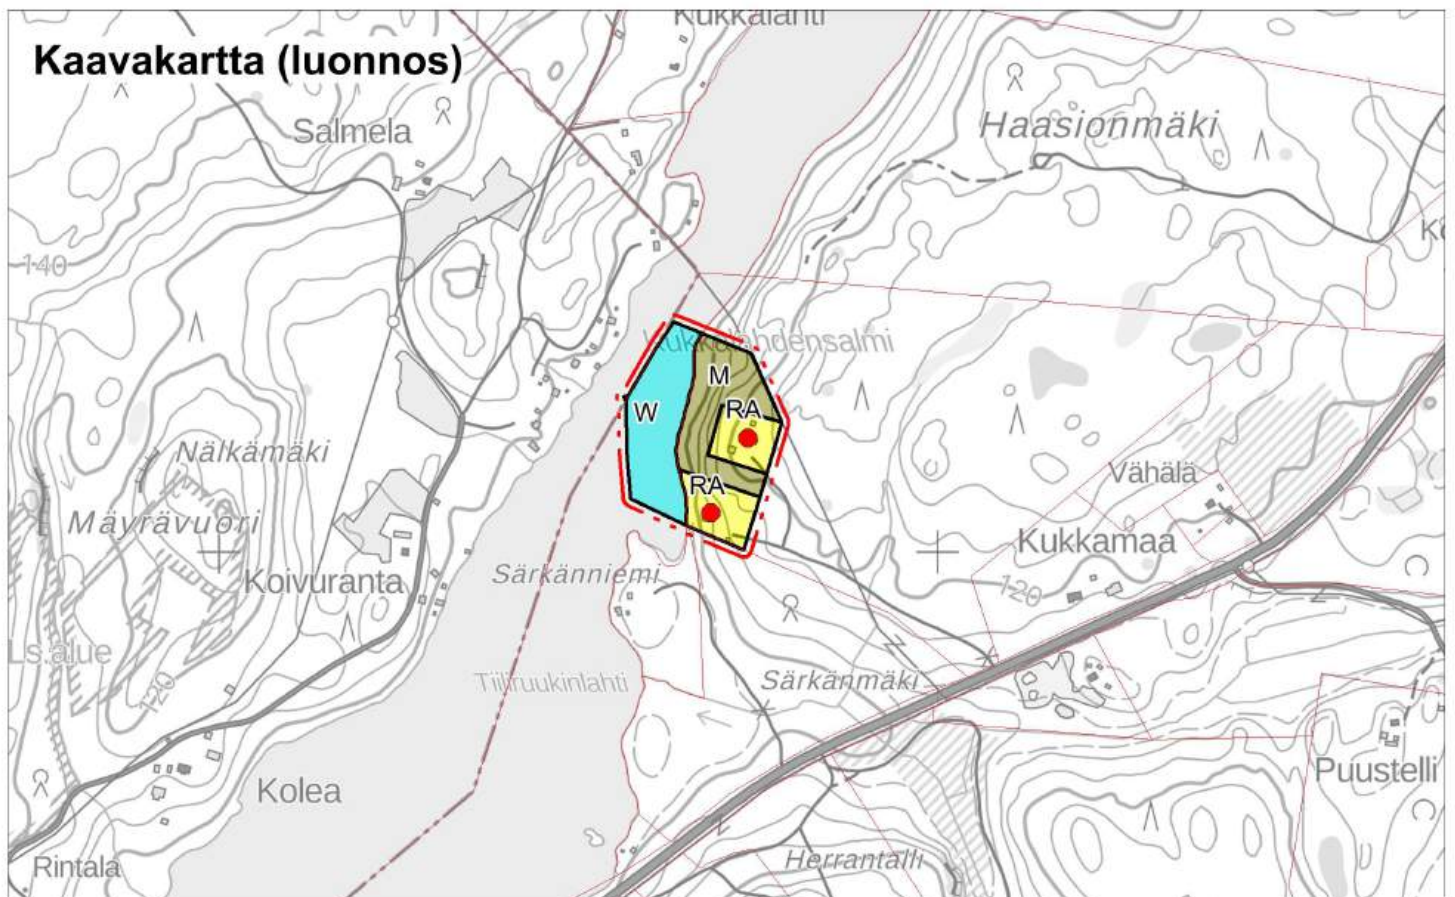

1:10 000

Alue, jota kaavamuutos koskee

Pertunmaan kunta
Rantayleiskaavan muutos
Luonnos 10.9.2024

Kohde 9

1:10 000

 Alue, jota kaavamuutos koskee

Pertunmaan kunta
Rantayleiskaavan muutos
Luonnos 10.9.2024

Kohde 11