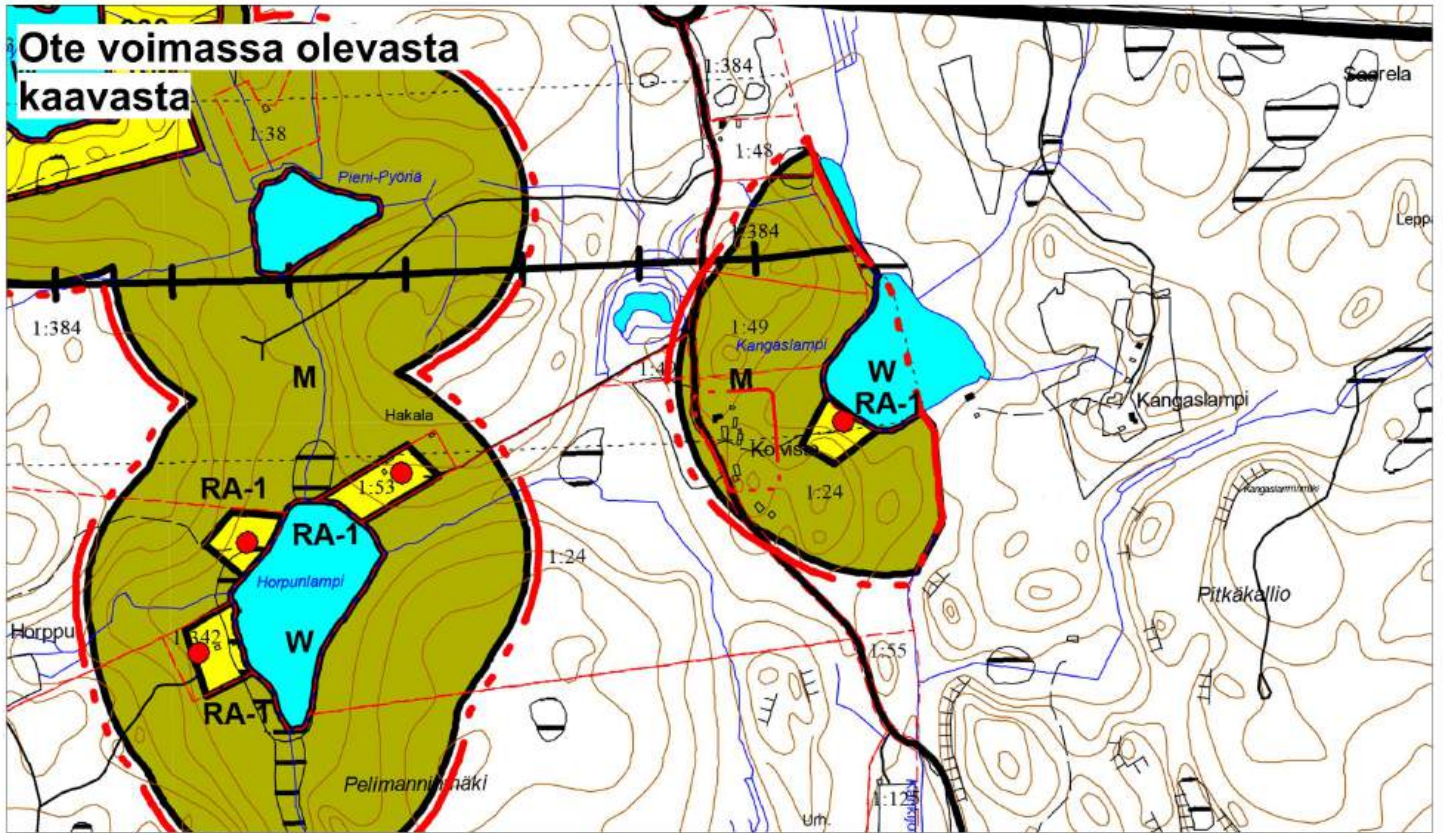

Pertunmaan kunta
Rantayleiskaavan muutos
Luonnos 10.9.2024

Kohde 17

1:10 000

 Alue, jota kaavamuutos koskee

1:10 000

Alue, jota kaavamuutos koskee

1:10 000

Alue, jota kaavamuutos koskee