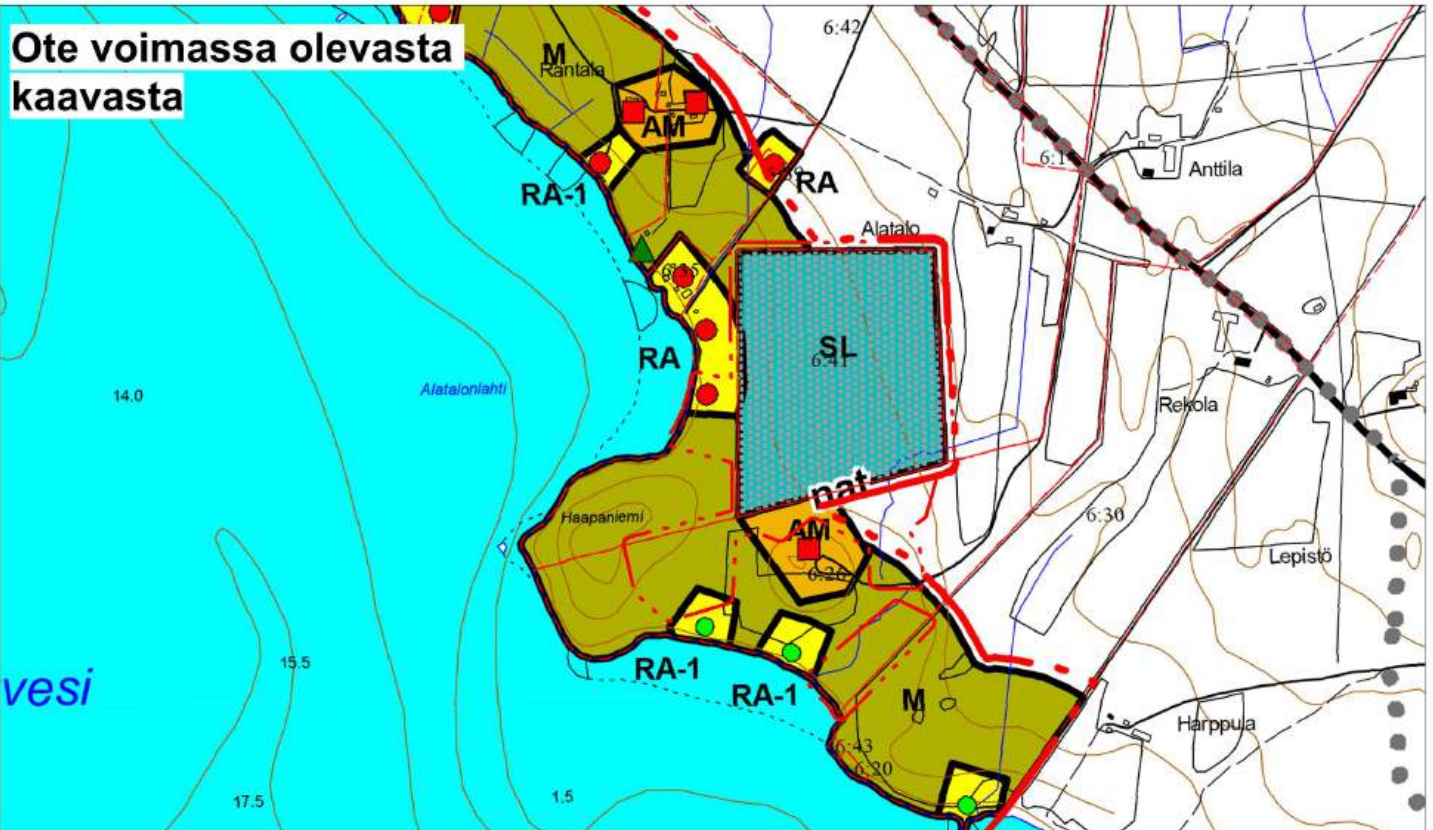

Pertunmaan kunta
Rantayleiskaavan muutos
Luonnos 10.9.2024

Kohde 17

1:10 000

 Alue, jota kaavamuutos koskee

1:10 000

Alue, jota kaavamuutos koskee

1:10 000

Alue, jota kaavamuutos koskee