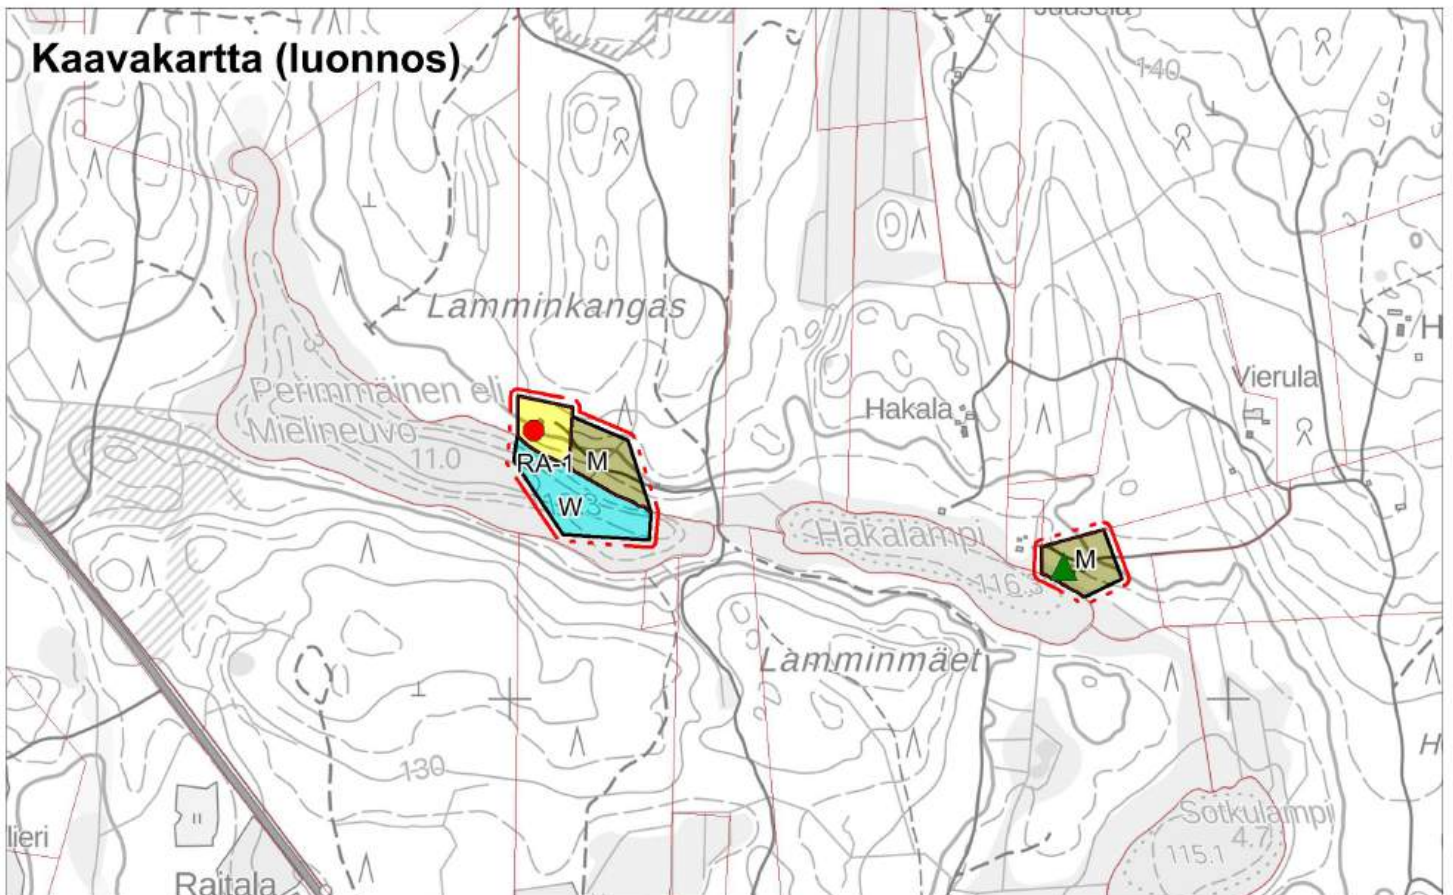

1:10 000

Alue, jota kaavamuutos koskee

Pertunmaan kunta
Rantayleiskaavan muutos
Luonnos 10.9.2024

Kohde 4 ja 10

1:10 000

Alue, jota kaavamuutos koskee

1:10 000

 Alue, jota kaavamuutos koskee

Pertunmaan kunta
Rantayleiskaavan muutos
Luonnos 10.9.2024

Kohde 6

1:10 000

Alue, jota kaavamuutos koskee

1:10 000

 Alue, jota kaavamuutos koskee

Pertunmaan kunta
Rantayleiskaavan muutos
Luonnos 10.9.2024

Kohde 8