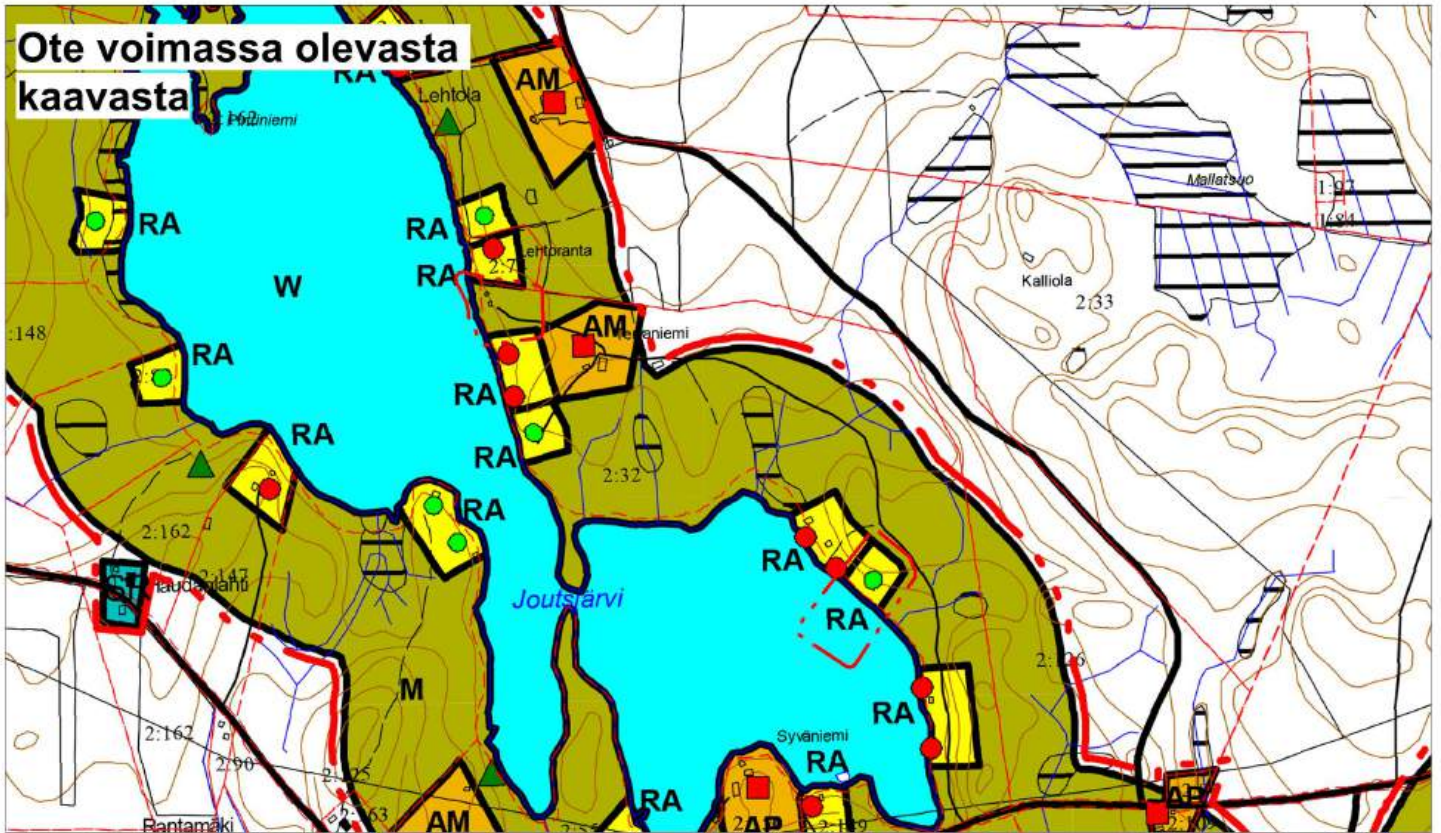

Pertunmaan kunta
Rantayleiskaavan muutos
Luonnos 10.9.2024

Kohde 6

1:10 000

Alue, jota kaavamuutos koskee