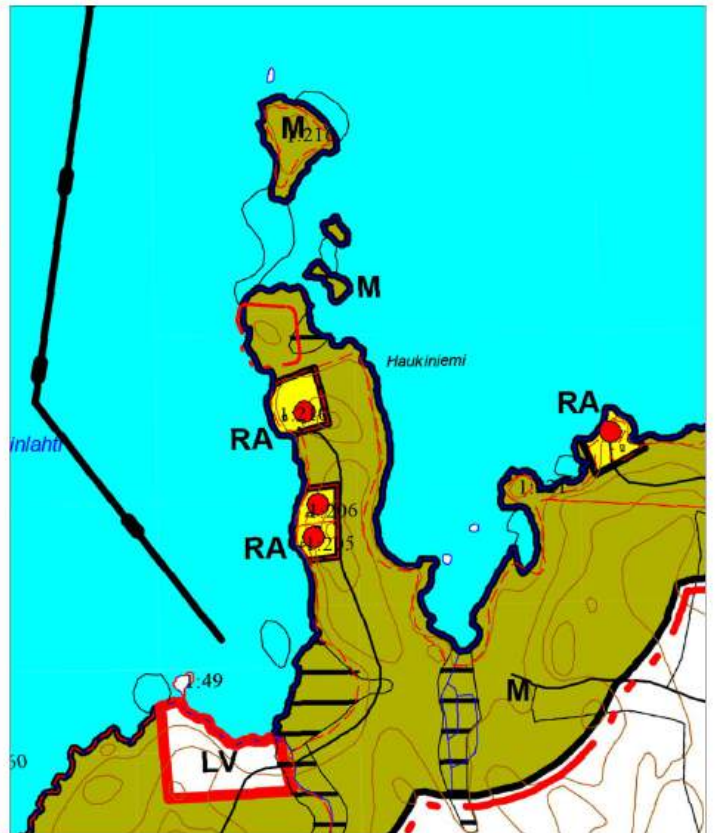

Pertunmaan kunta
Rantayleiskaavan muutos
Luonnos 10.9.2024

Kohde 1

1:10 000

Alue, jota kaavamuutos koskee

Pertunmaan kunta
Rantayleiskaavan muutos
Luonnos 10.9.2024

Kohde 2

1:10 000

Alue, jota kaavamuutos koskee

1:10 000

Alue, jota kaavamuutos koskee

Pertunmaan kunta
Rantayleiskaavan muutos
Luonnos 10.9.2024

Kohde 4 ja 10

1:10 000

Alue, jota kaavamuutos koskee

1:10 000

 Alue, jota kaavamuutos koskee

Pertunmaan kunta
Rantayleiskaavan muutos
Luonnos 10.9.2024

Kohde 6

1:10 000

Alue, jota kaavamuutos koskee

1:10 000

 Alue, jota kaavamuutos koskee

Pertunmaan kunta
Rantayleiskaavan muutos
Luonnos 10.9.2024

Kohde 8