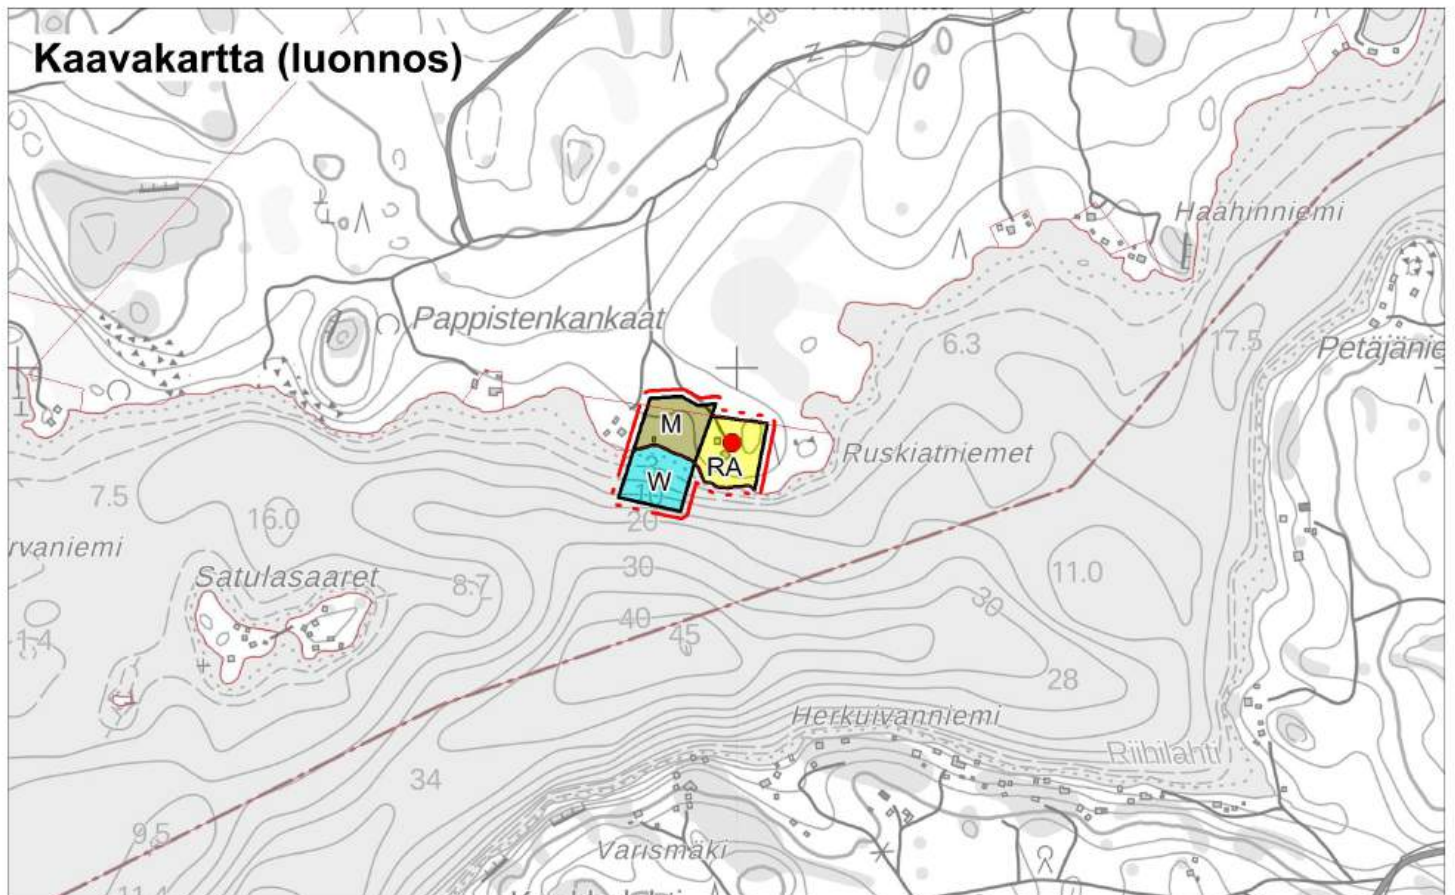

1:10 000

Alue, jota kaavamuutos koskee

Pertunmaan kunta
Rantayleiskaavan muutos
Luonnos 10.9.2024

Kohde 15

1:10 000

Alue, jota kaavamuutos koskee

1:10 000

Alue, jota kaavamuutos koskee