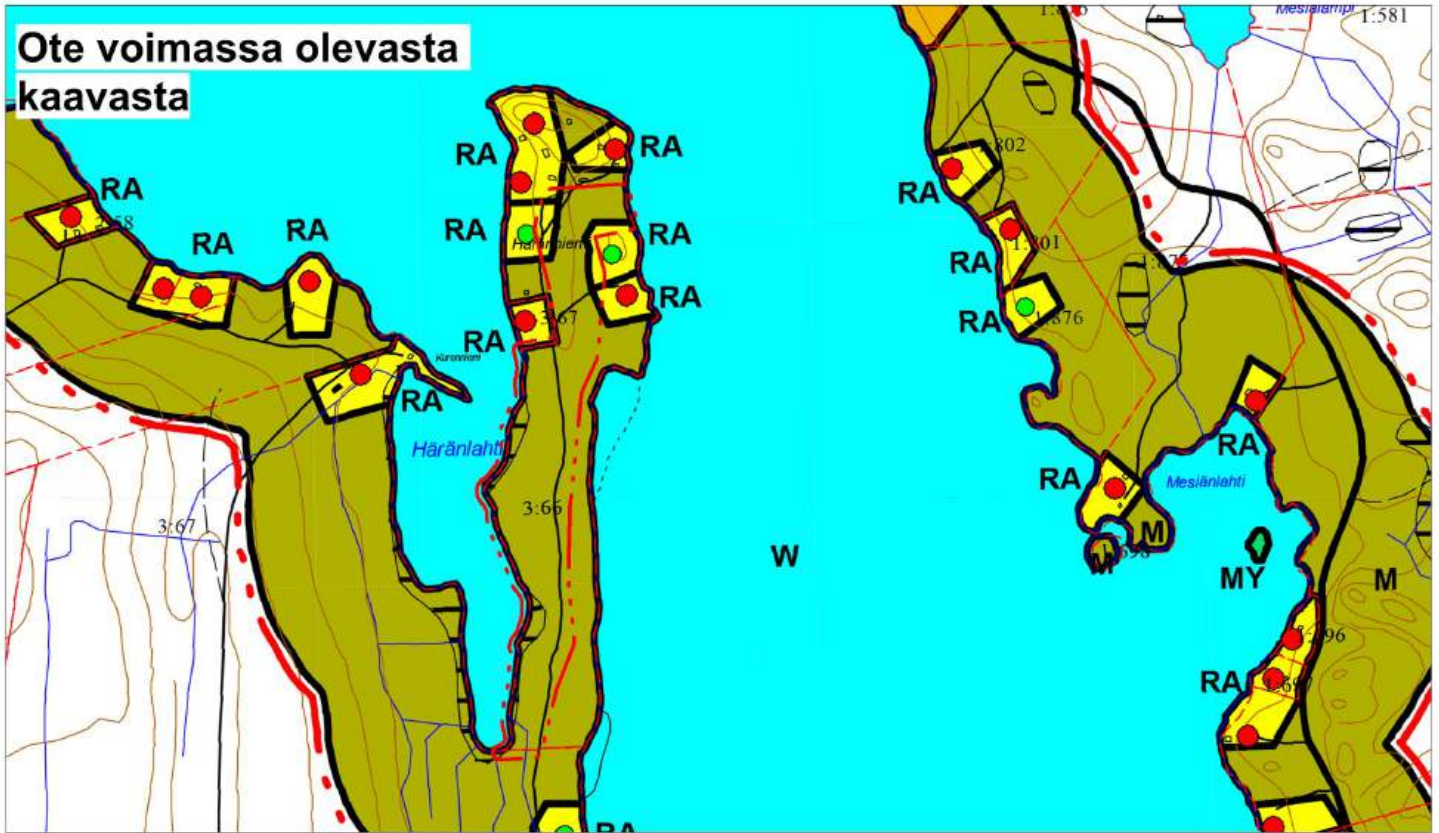

Kohde 32

1:10 000

Alue, jota kaavamuutos koskee

1:15 000

Alue, jota kaavamuutos koskee

1:10 000

 Alue, jota kaavamuutos koskee

Ote voimassa olevasta
kaavasta