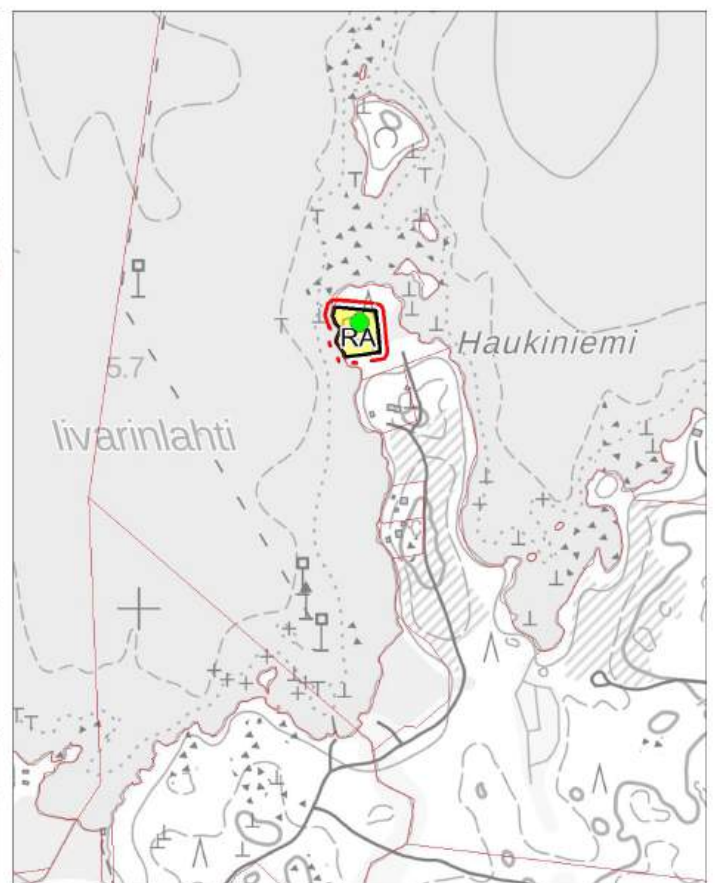

Pertunmaan kunta
Rantayleiskaavan muutos
Luonnos 10.9.2024

Kohde 1

1:10 000

Alue, jota kaavamuutos koskee

Pertunmaan kunta
Rantayleiskaavan muutos
Luonnos 10.9.2024

Kohde 2

1:10 000

Alue, jota kaavamuutos koskee

1:10 000

Alue, jota kaavamuutos koskee

Pertunmaan kunta
Rantayleiskaavan muutos
Luonnos 10.9.2024

Kohde 4 ja 10

1:10 000

Alue, jota kaavamuutos koskee

1:10 000

 Alue, jota kaavamuutos koskee

Pertunmaan kunta
Rantayleiskaavan muutos
Luonnos 10.9.2024

Kohde 6

1:10 000

Alue, jota kaavamuutos koskee

1:10 000

 Alue, jota kaavamuutos koskee

Pertunmaan kunta
Rantayleiskaavan muutos
Luonnos 10.9.2024

Kohde 8