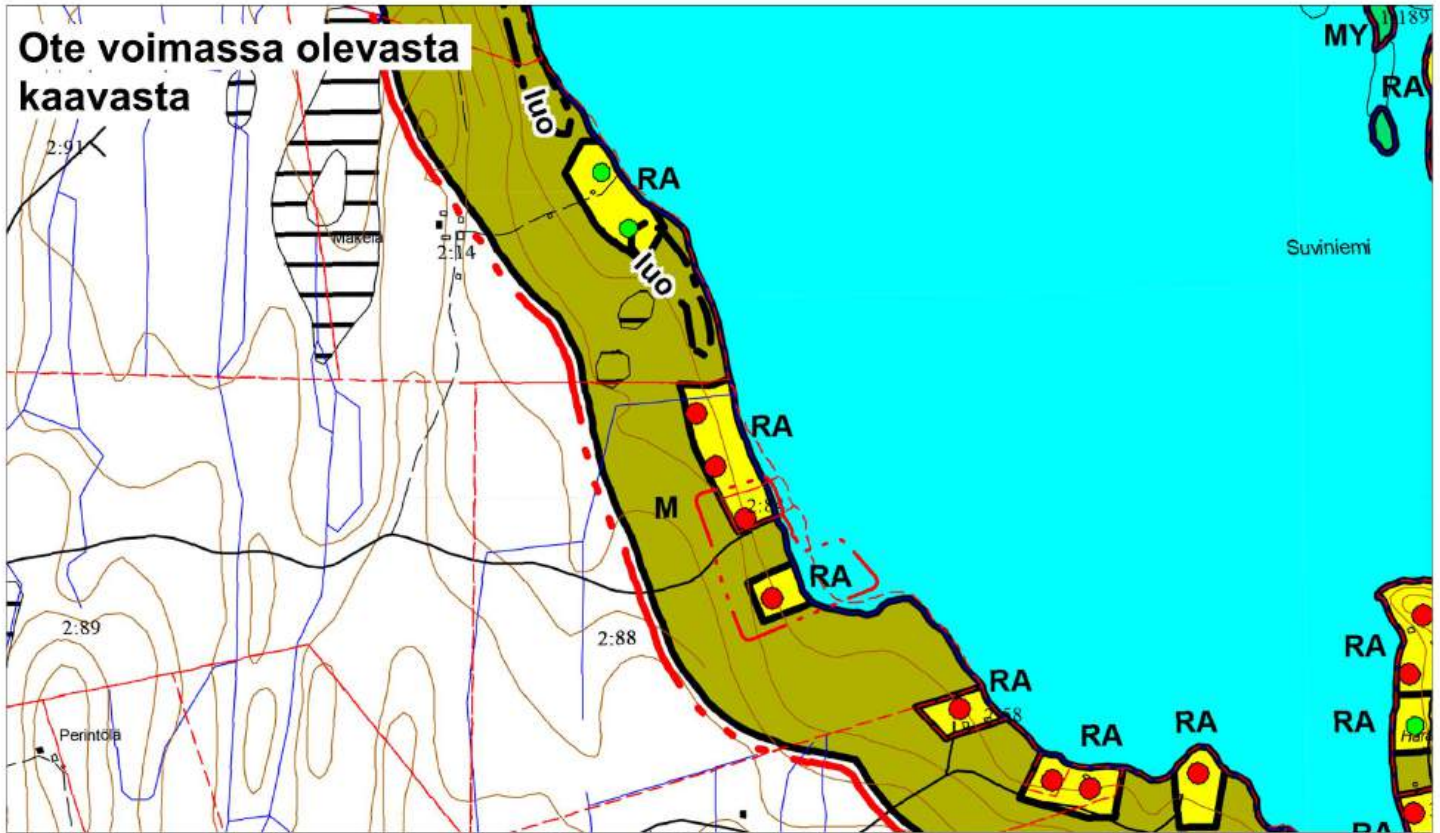

Pertunmaan kunta
Rantayleiskaavan muutos
Luonnos 10.9.2024

Kohde 20

1:10 000

Alue, jota kaavamuutos koskee

1:10 000

 Alue, jota kaavamuutos koskee

Pertunmaan kunta
Rantayleiskaavan muutos
Luonnos 10.9.2024

Kohde 22