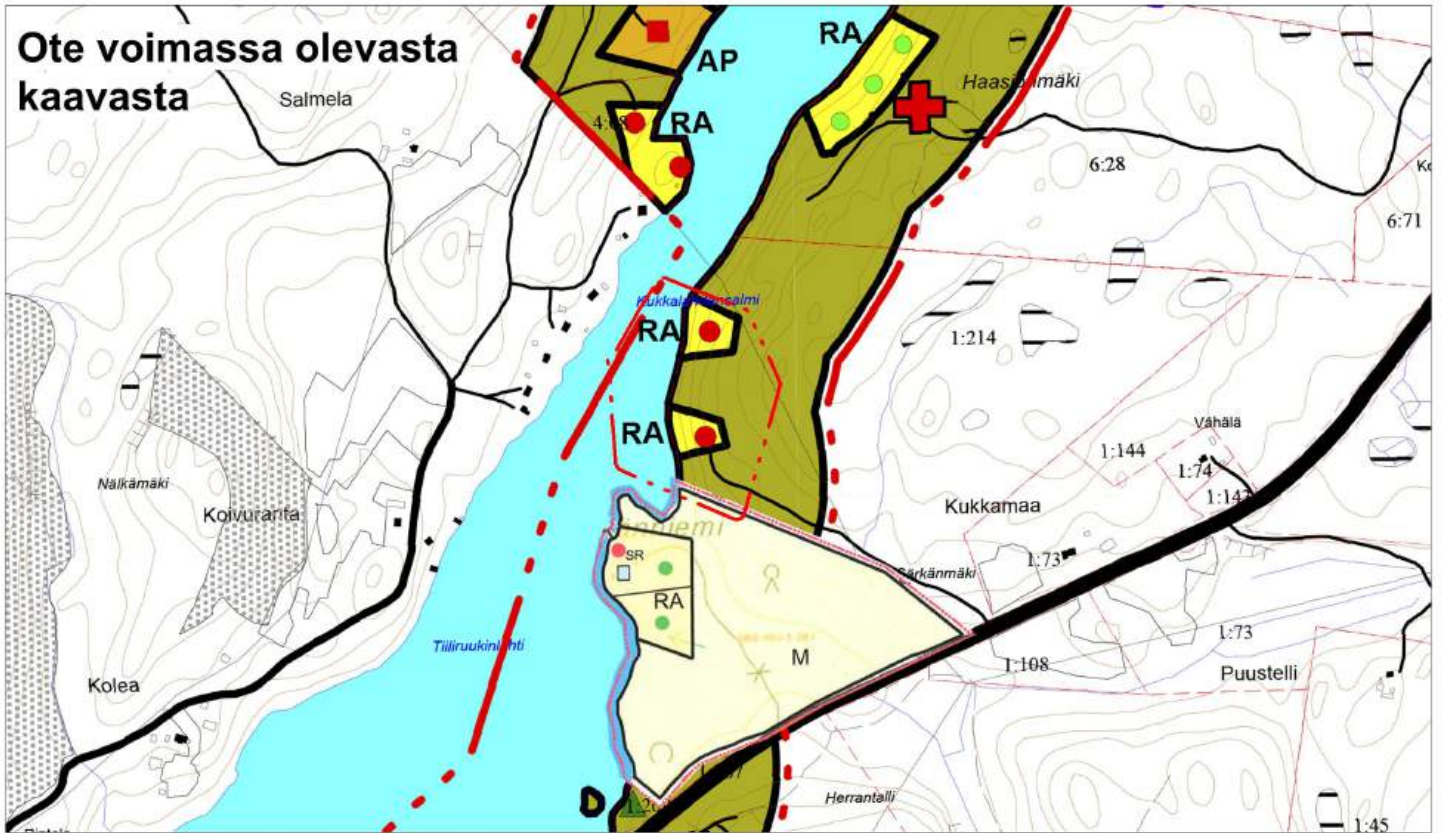

1:10 000

Alue, jota kaavamuutos koskee

Pertunmaan kunta
Rantayleiskaavan muutos
Luonnos 10.9.2024

Kohde 9

1:10 000

 Alue, jota kaavamuutos koskee

Pertunmaan kunta
Rantayleiskaavan muutos
Luonnos 10.9.2024

Kohde 11