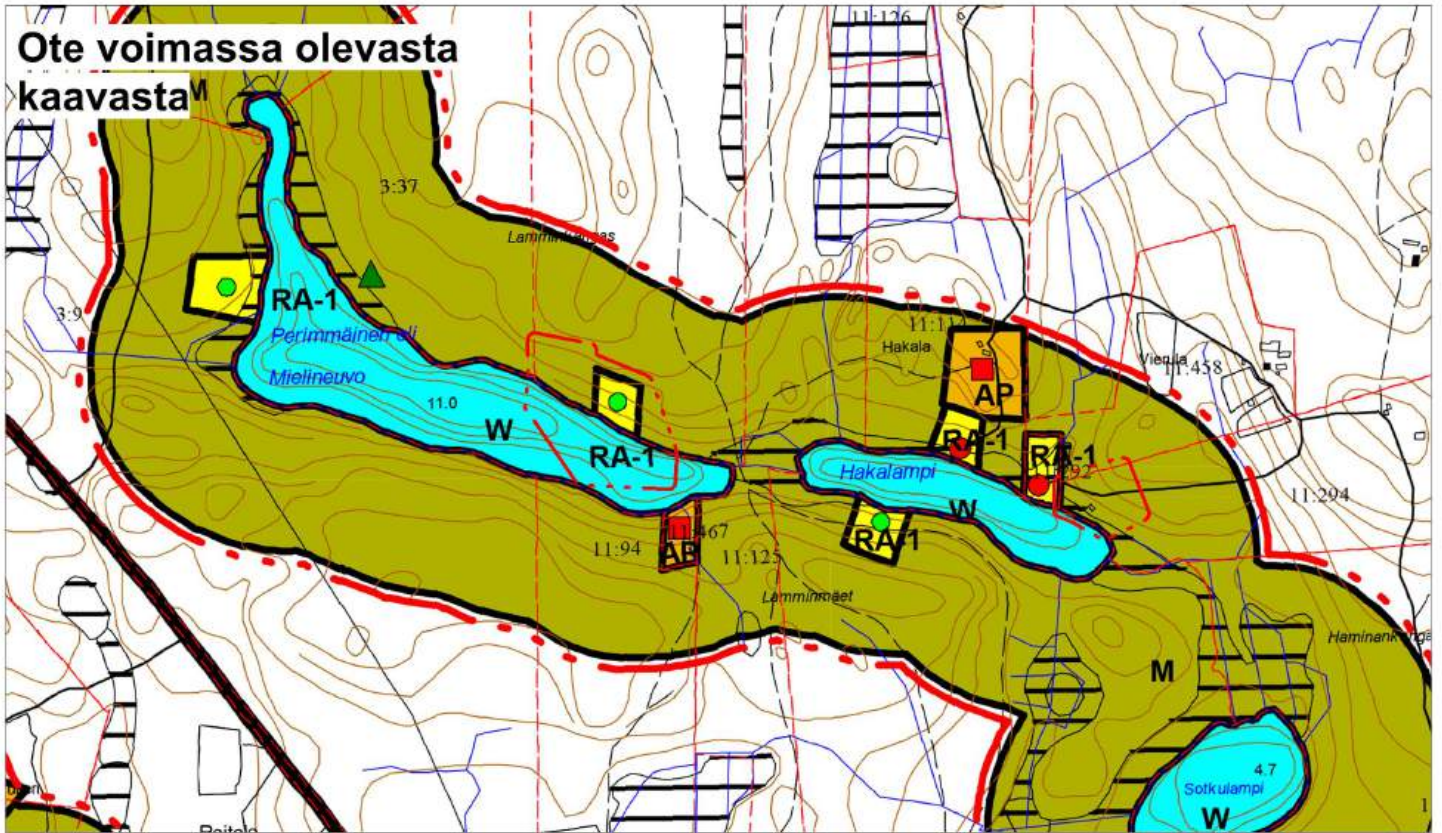

1:10 000

Alue, jota kaavamuutos koskee

Pertunmaan kunta
Rantayleiskaavan muutos
Luonnos 10.9.2024

Kohde 4 ja 10

1:10 000

Alue, jota kaavamuutos koskee

1:10 000

 Alue, jota kaavamuutos koskee