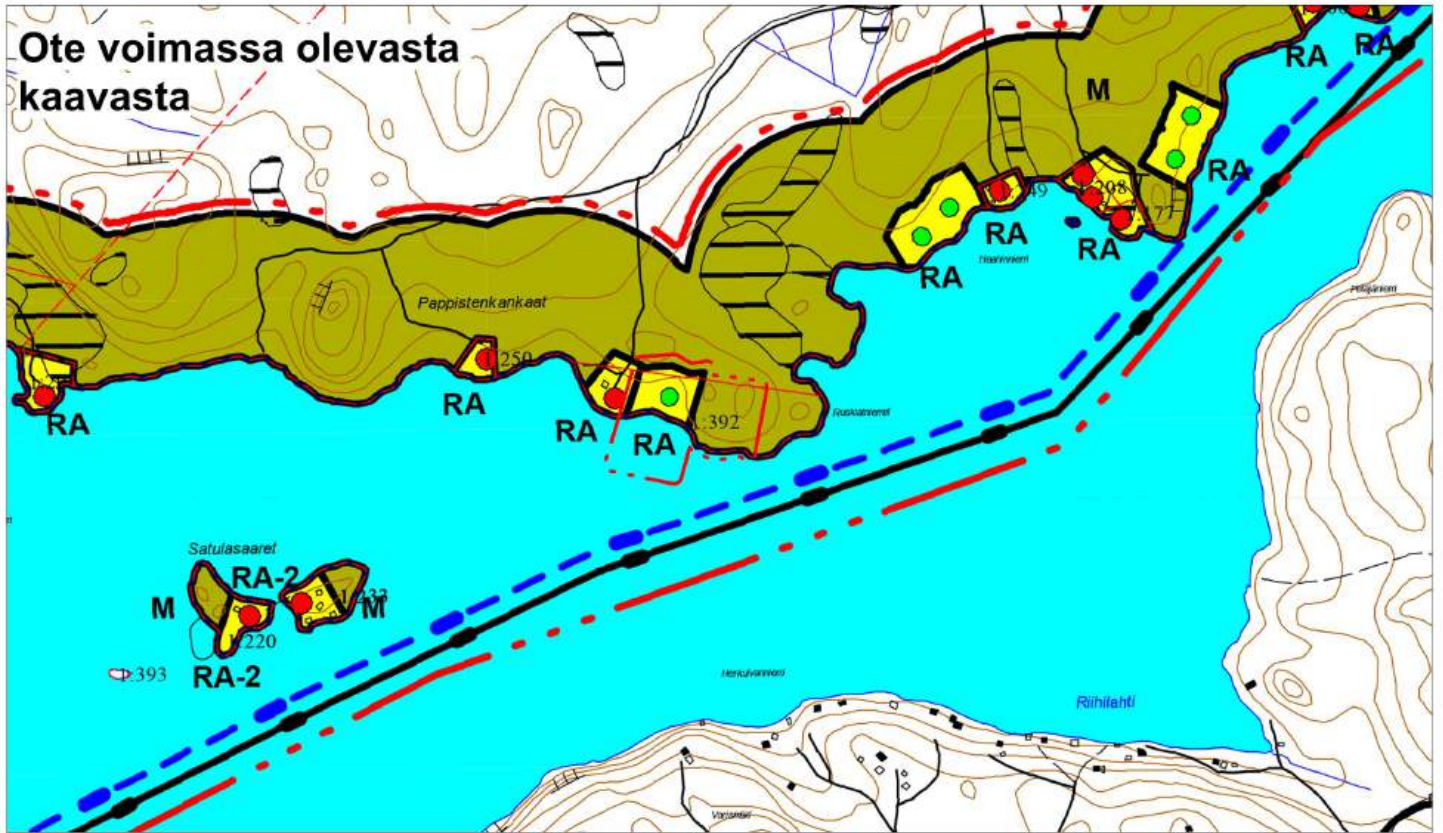

1:10 000

Alue, jota kaavamuutos koskee

Pertunmaan kunta
Rantayleiskaavan muutos
Luonnos 10.9.2024

Kohde 15

1:10 000

Alue, jota kaavamuutos koskee

1:10 000

Alue, jota kaavamuutos koskee