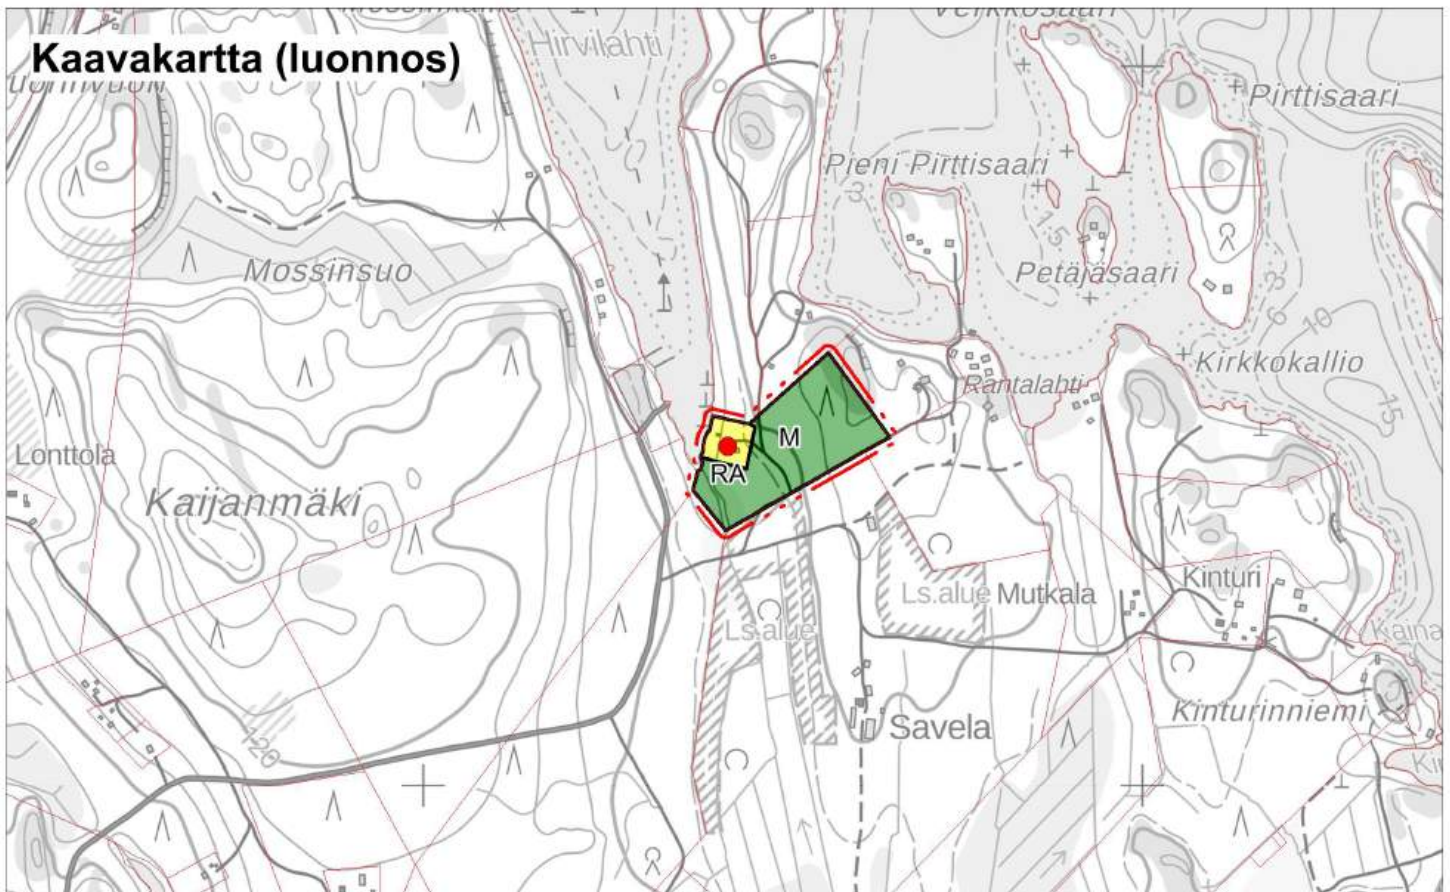

Pertunmaan kunta
Rantayleiskaavan muutos
Luonnos 10.9.2024

Kohde 11

1:10 000

Alue, jota kaavamuutos koskee