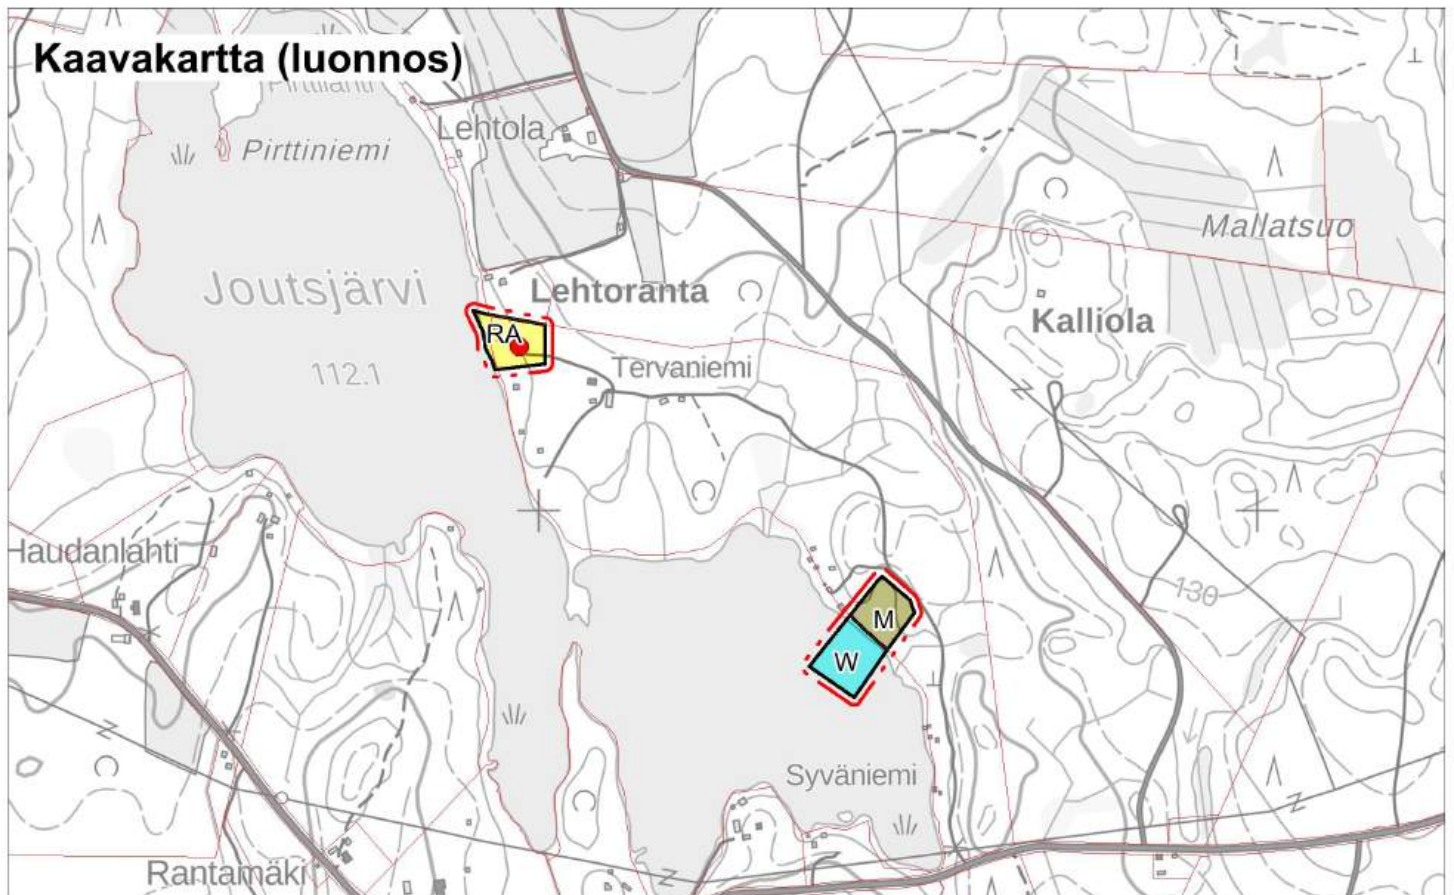

Pertunmaan kunta
Rantayleiskaavan muutos
Luonnos 10.9.2024

Kohde 6

1:10 000

Alue, jota kaavamuutos koskee