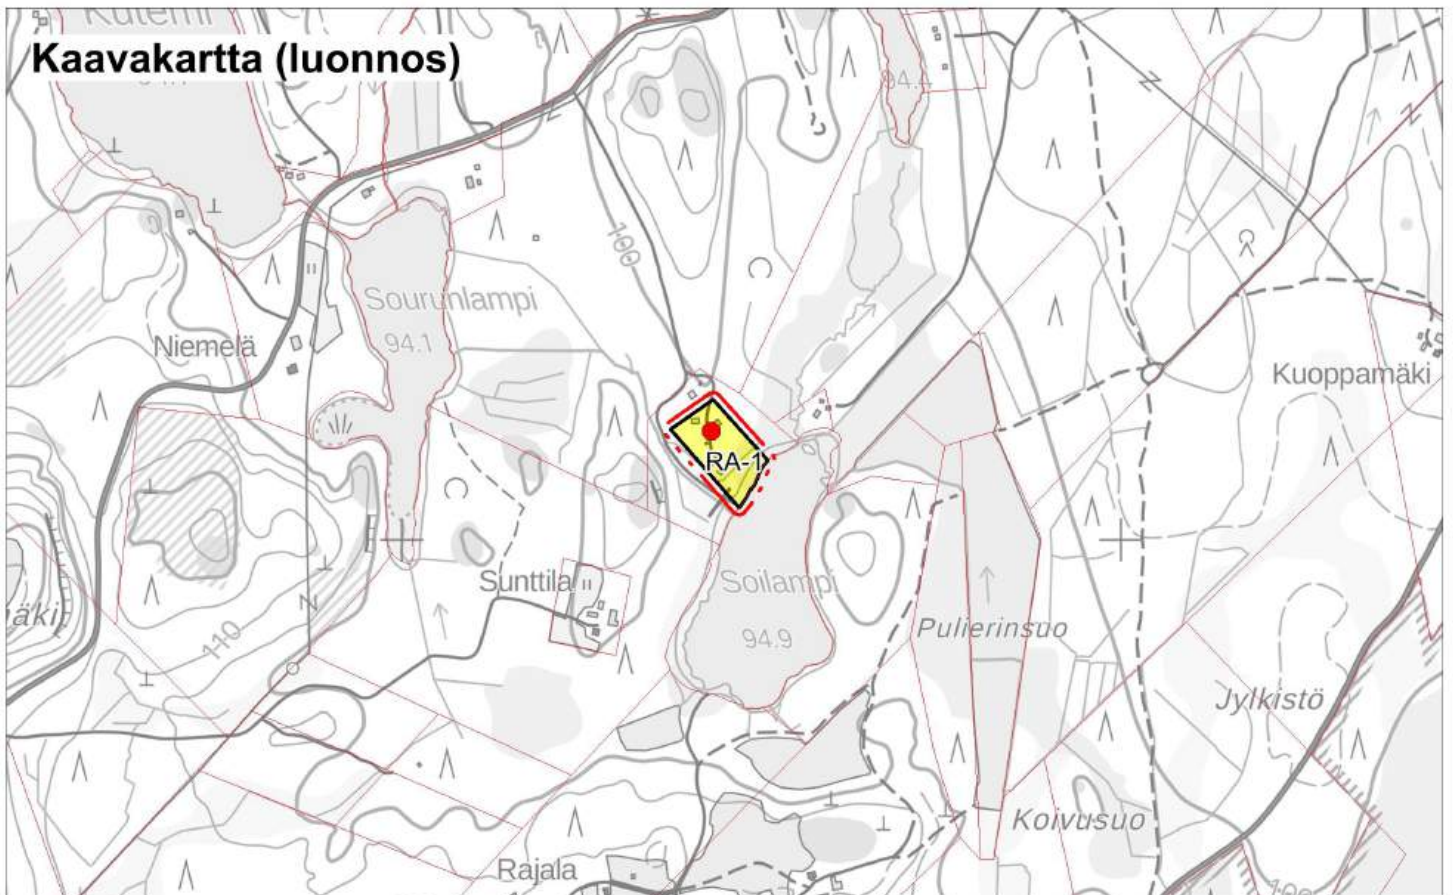

1:10 000

Alue, jota kaavamuutos koskee

Pertunmaan kunta
Rantayleiskaavan muutos
Luonnos 10.9.2024

Kohde 12

1:10 000

Alue, jota kaavamuutos koskee

1:10 000

 Alue, jota kaavamuutos koskee