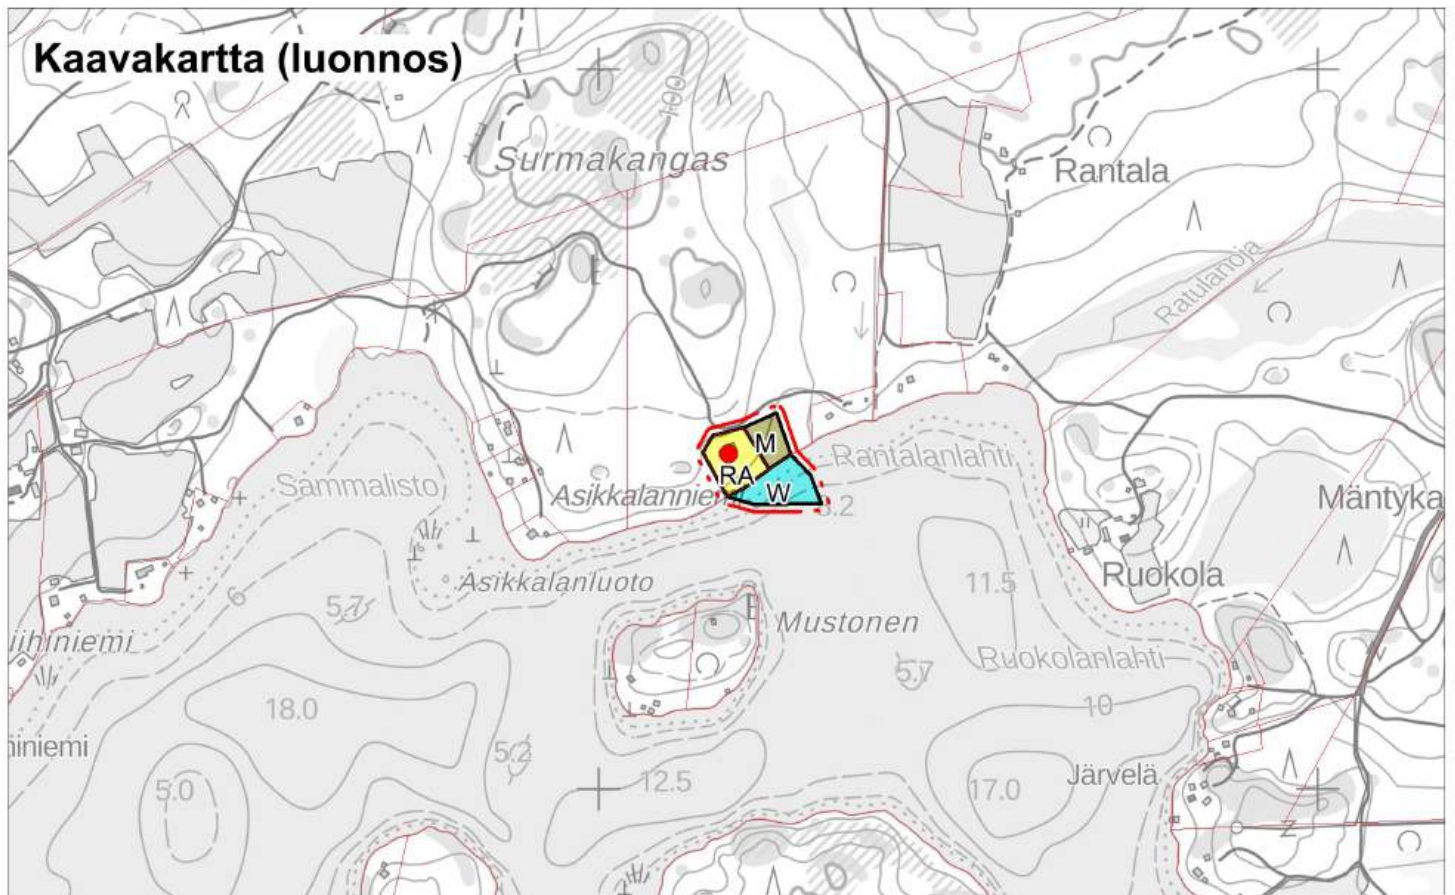

Pertunmaan kunta
Rantayleiskaavan muutos
Luonnos 10.9.2024

Kohde 17

1:10 000

Alue, jota kaavamuutos koskee