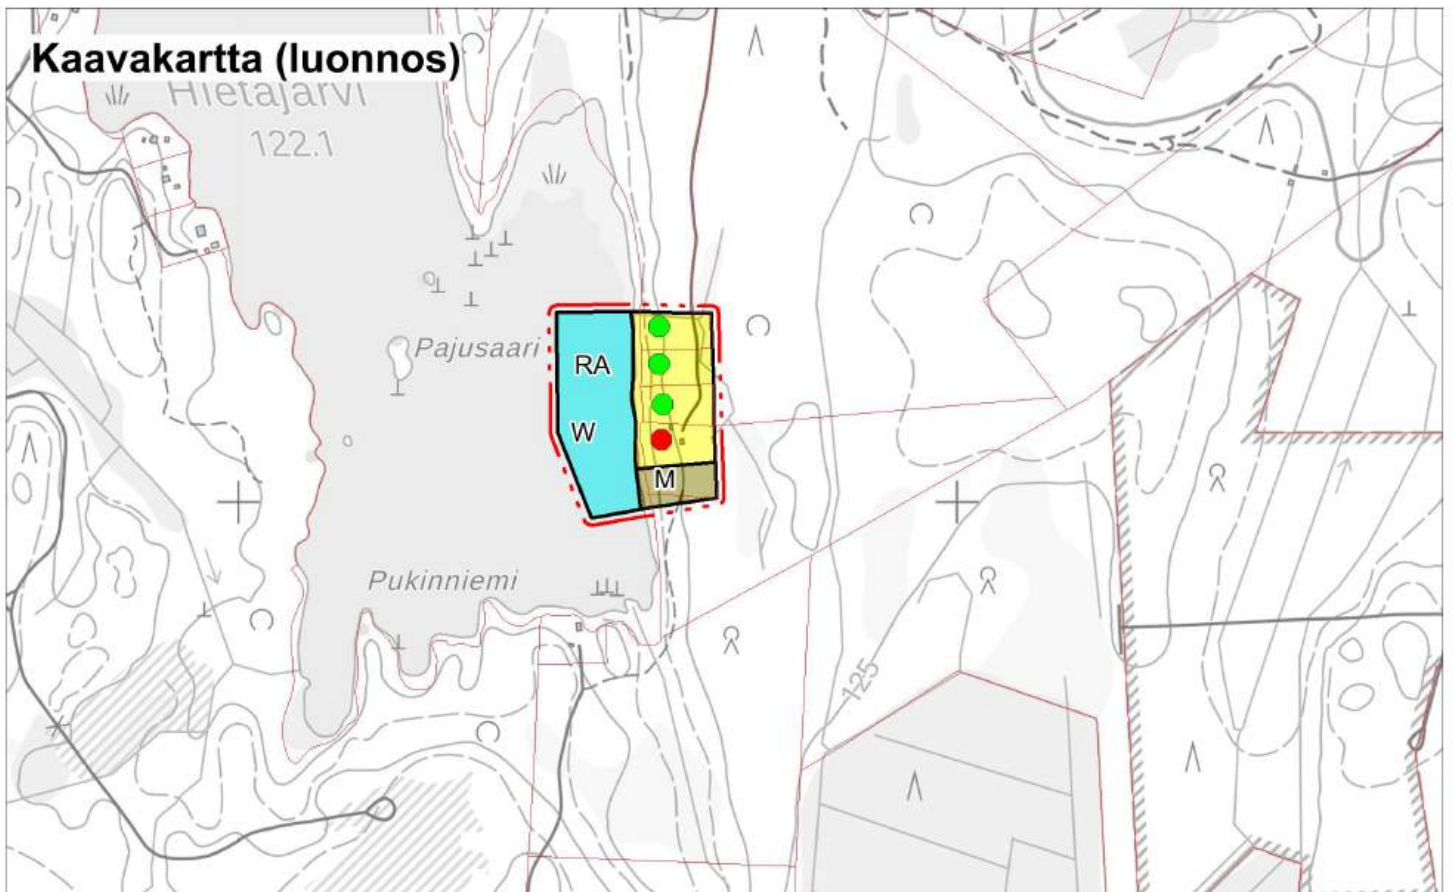

Pertunmaan kunta
Rantayleiskaavan muutos
Luonnos 10.9.2024

Kohde 6

1:10 000

Alue, jota kaavamuutos koskee

1:10 000

 Alue, jota kaavamuutos koskee

Pertunmaan kunta
Rantayleiskaavan muutos
Luonnos 10.9.2024

Kohde 8