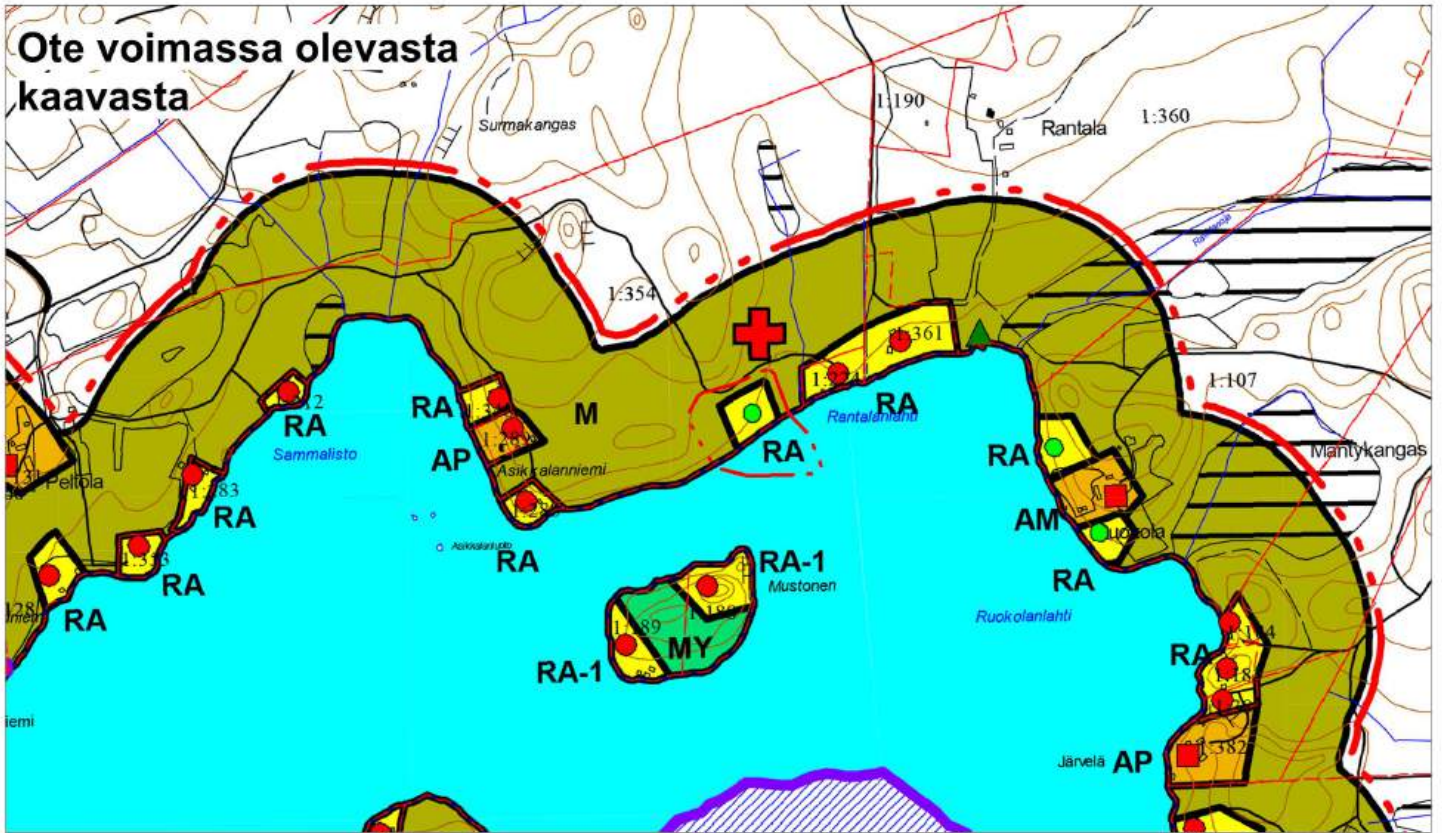

Pertunmaan kunta
Rantayleiskaavan muutos
Luonnos 10.9.2024

Kohde 17

1:10 000

Alue, jota kaavamuutos koskee