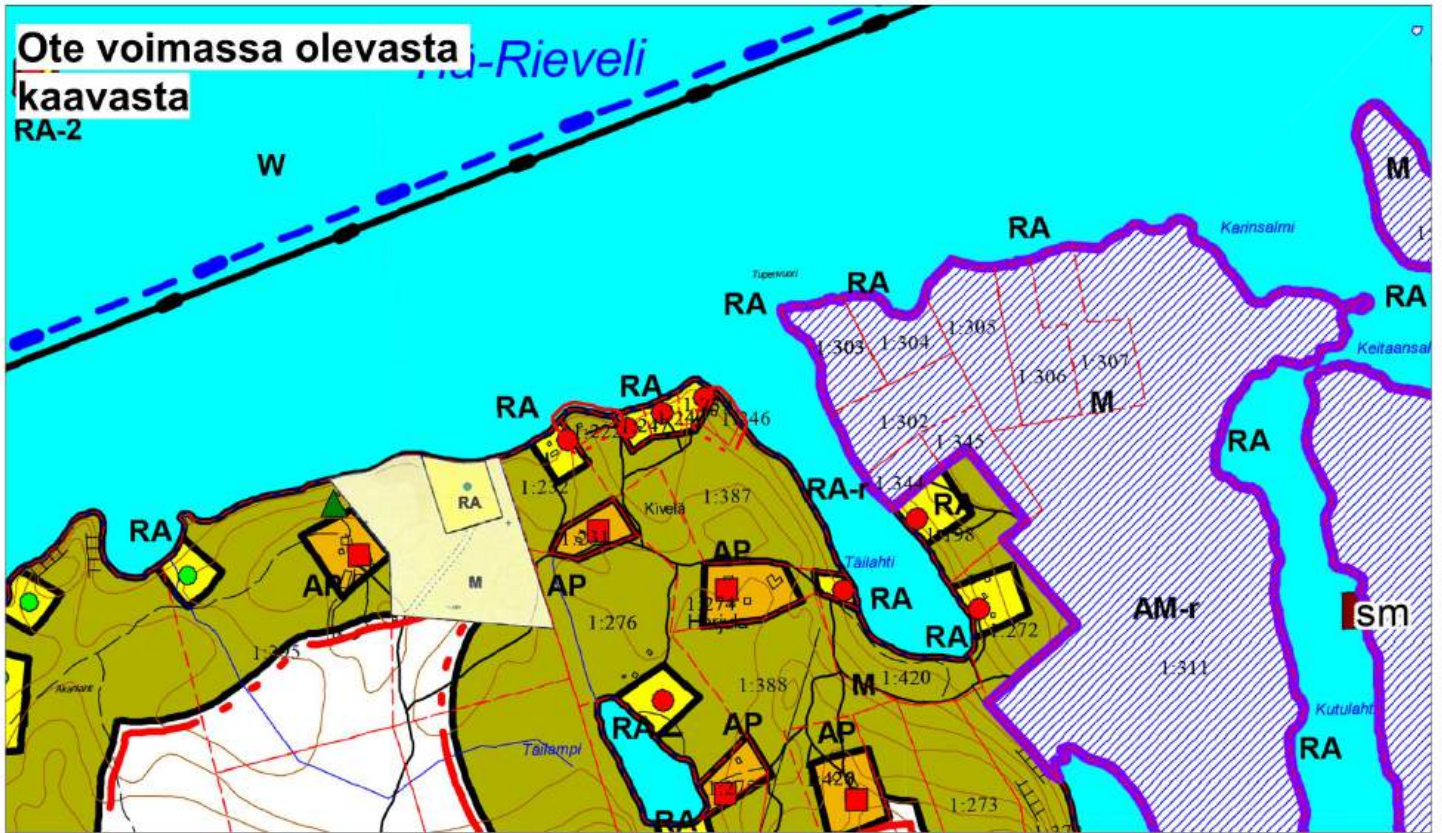

1:10 000

Alue, jota kaavamuutos koskee

Pertunmaan kunta
Rantayleiskaavan muutos
Luonnos 10.9.2024

Kohde 28 ja 29

1:10 000

Alue, jota kaavamuutos koskee

Pertunmaan kunta
Rantayleiskaavan muutos
Luonnos 10.9.2024