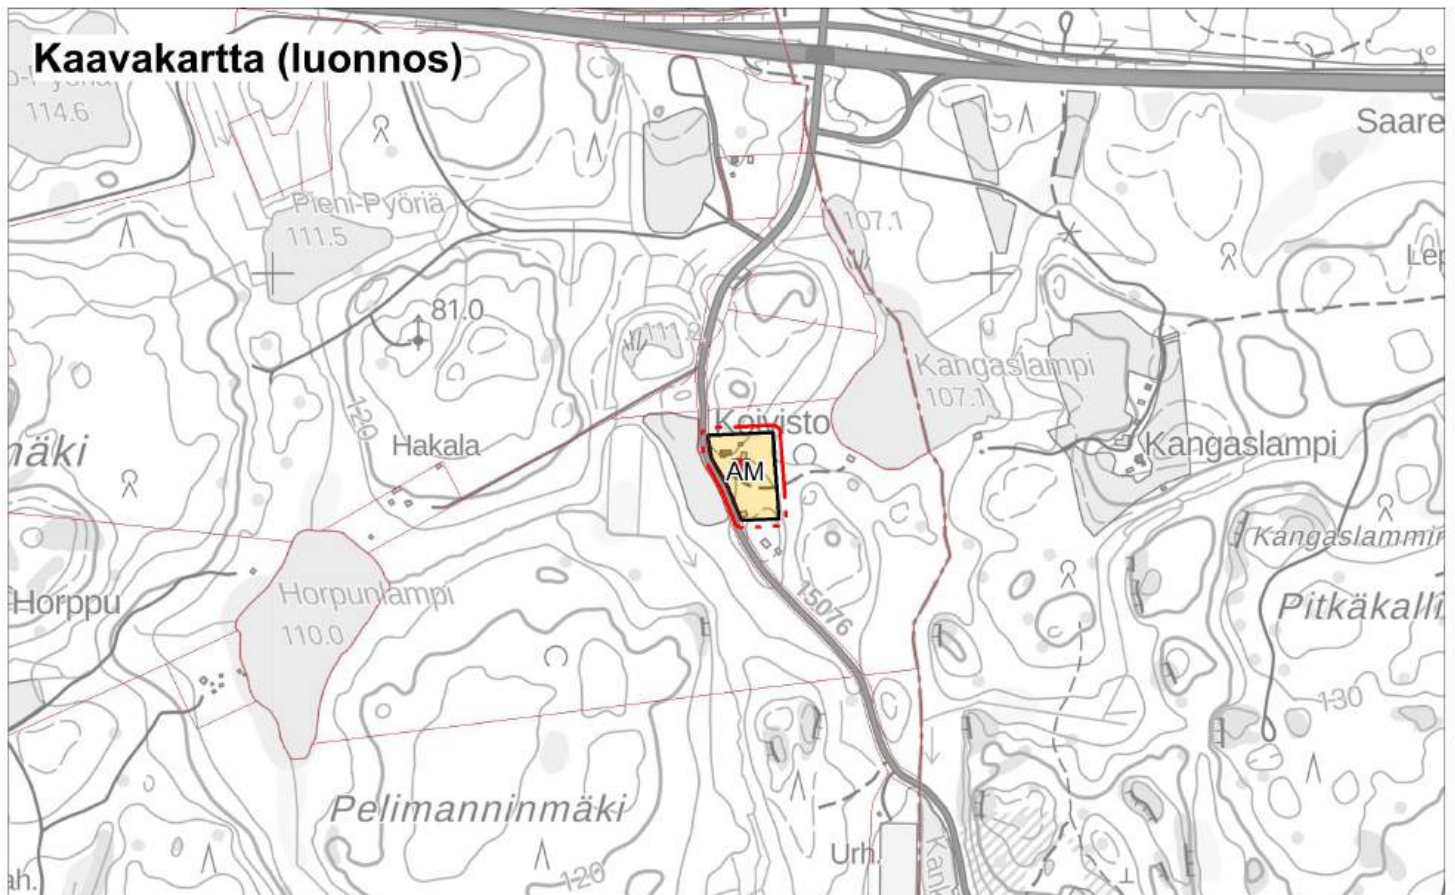

Pertunmaan kunta
Rantayleiskaavan muutos
Luonnos 10.9.2024

Kohde 17

1:10 000

 Alue, jota kaavamuutos koskee

1:10 000

Alue, jota kaavamuutos koskee

1:10 000

Alue, jota kaavamuutos koskee