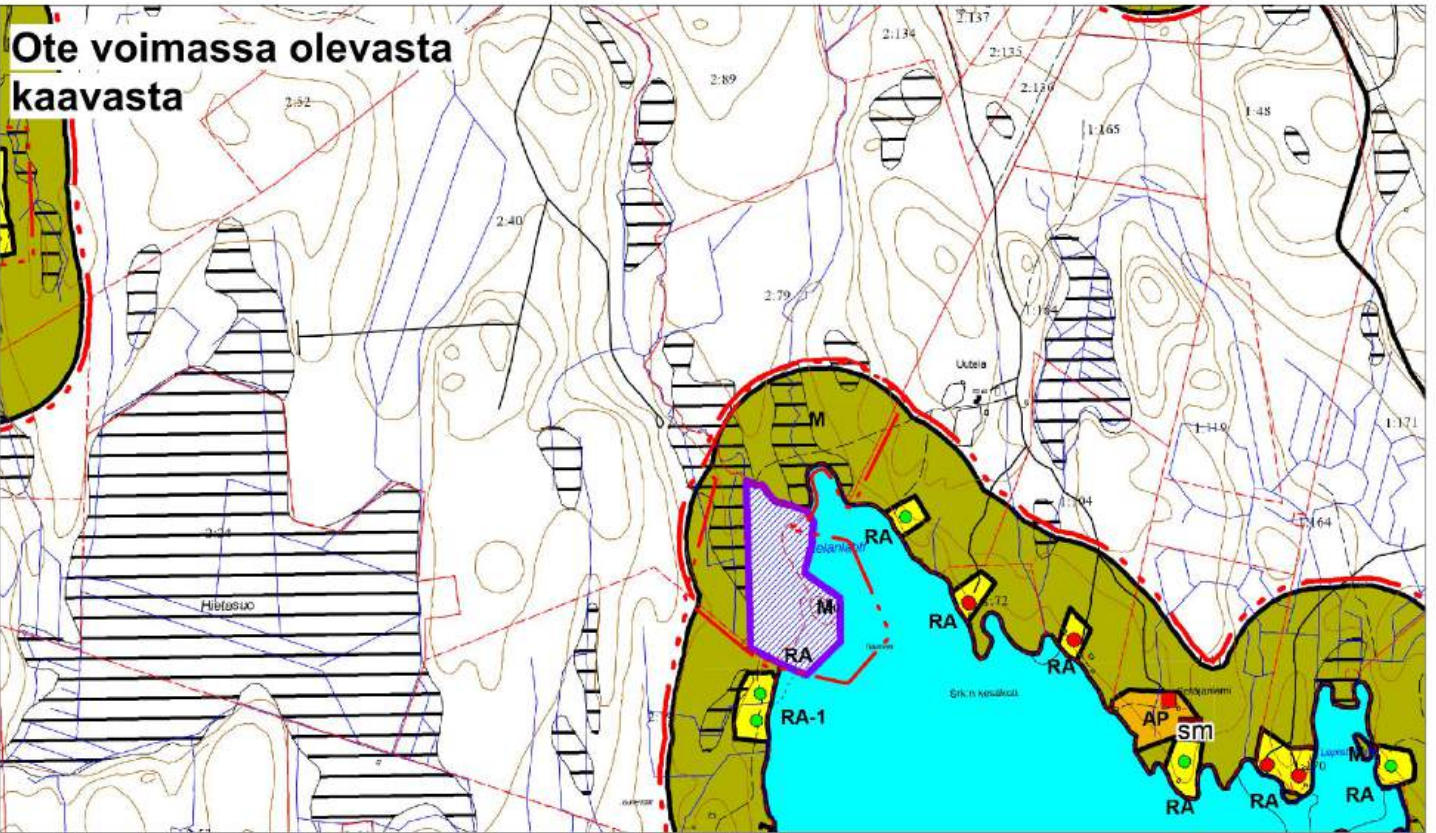

Kohde 32

1:10 000

Alue, jota kaavamuutos koskee

1:15 000

Alue, jota kaavamuutos koskee

1:10 000

 Alue, jota kaavamuutos koskee

Ote voimassa olevasta
kaavasta

Kaavakartta (luonnos)

1:10 000

 Alue, jota kaavamuutos koskee

1:10 000

Alue, jota kaavamuutos koskee

Ote voimassa olevasta
kaavasta

Kaavakartta (luonnos)

1:10 000