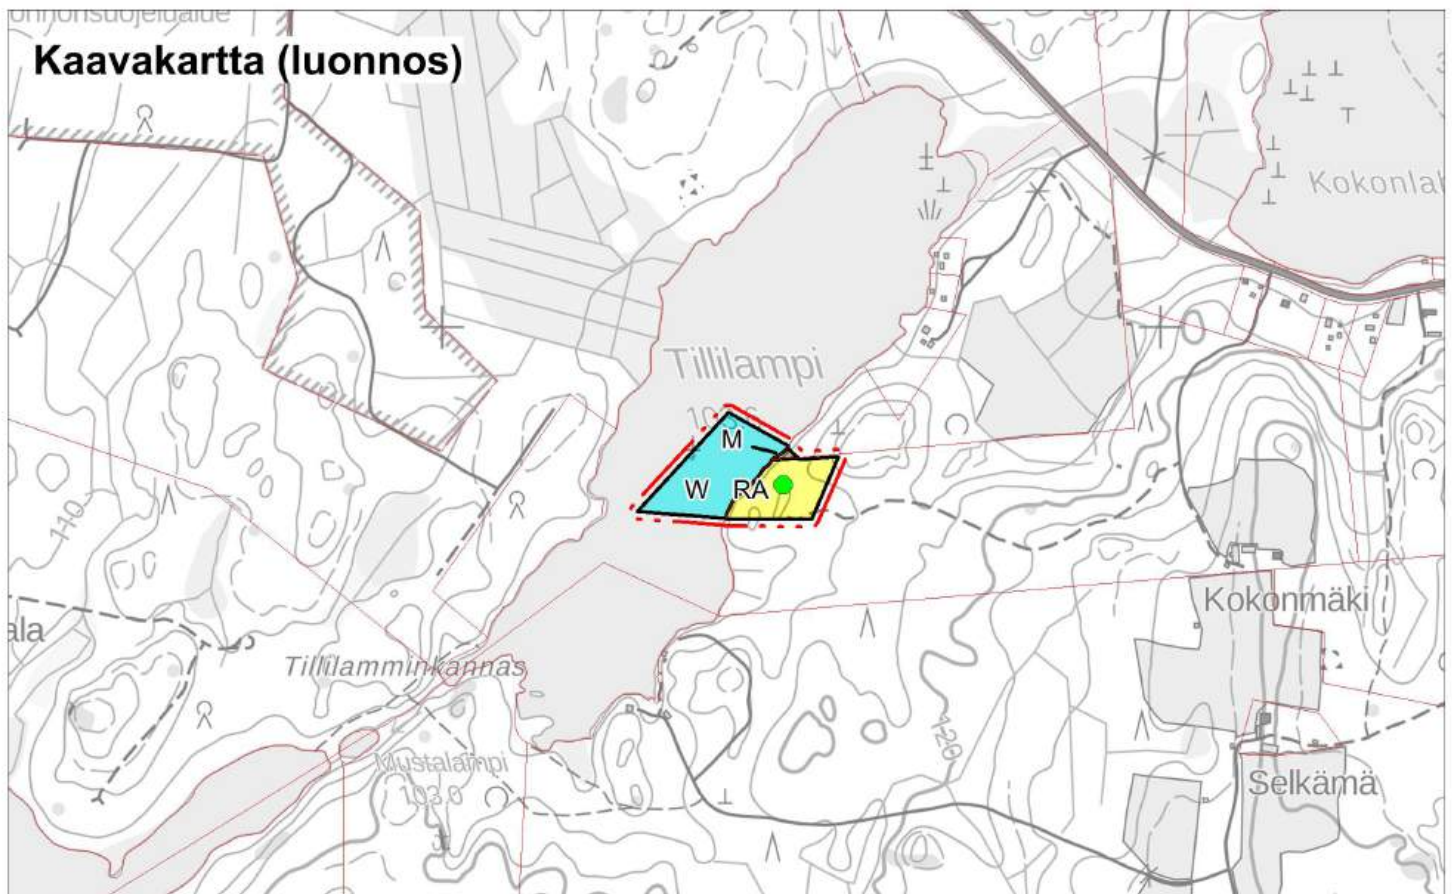

Pertunmaan kunta
Rantayleiskaavan muutos
Luonnos 10.9.2024

Kohde 1

1:10 000

Alue, jota kaavamuutos koskee

Pertunmaan kunta
Rantayleiskaavan muutos
Luonnos 10.9.2024

Kohde 2

1:10 000

Alue, jota kaavamuutos koskee

1:10 000

Alue, jota kaavamuutos koskee

Pertunmaan kunta
Rantayleiskaavan muutos
Luonnos 10.9.2024

Kohde 4 ja 10

1:10 000

Alue, jota kaavamuutos koskee

1:10 000

 Alue, jota kaavamuutos koskee