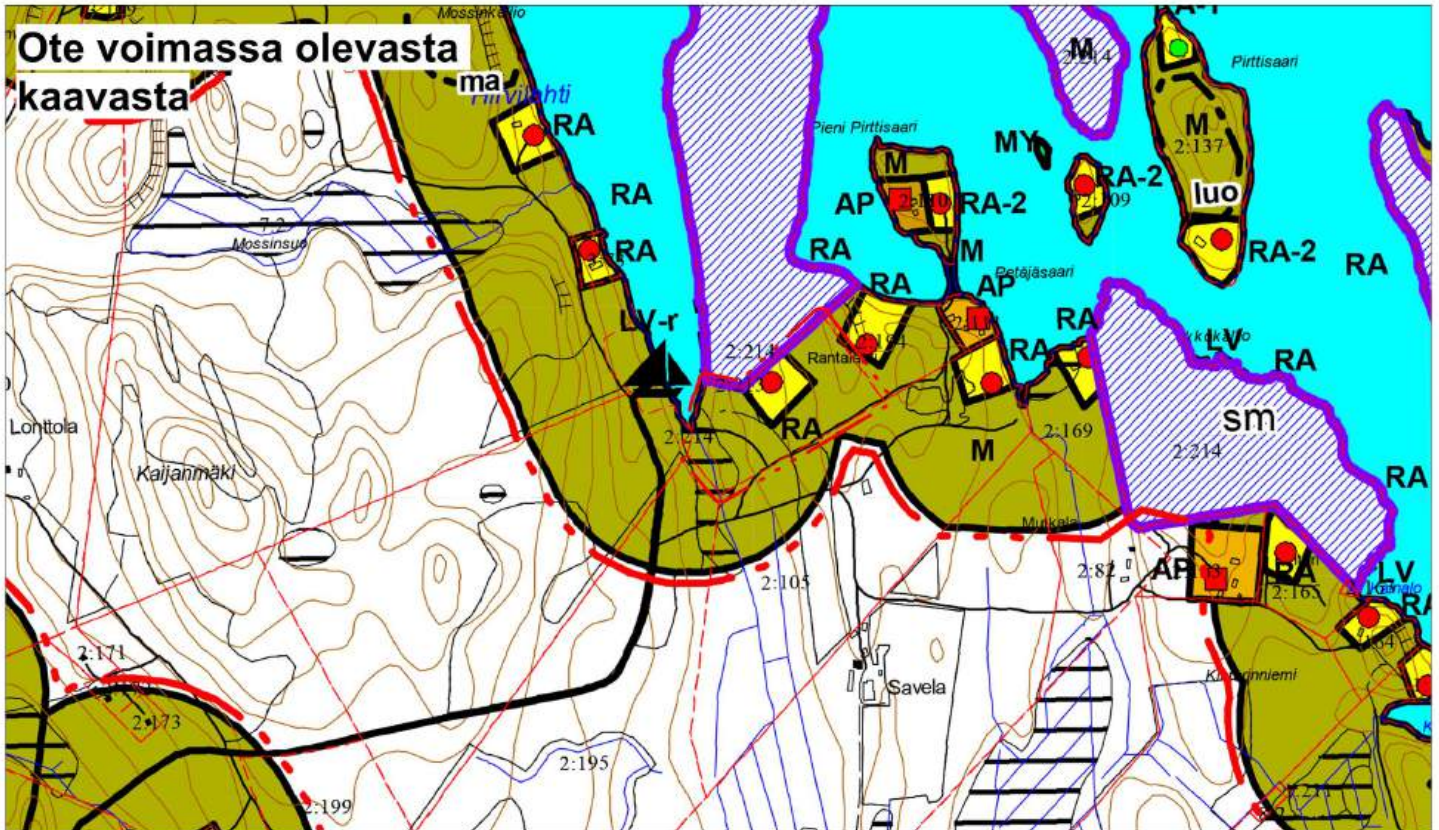

Pertunmaan kunta
Rantayleiskaavan muutos
Luonnos 10.9.2024

Kohde 11

1:10 000

Alue, jota kaavamuutos koskee