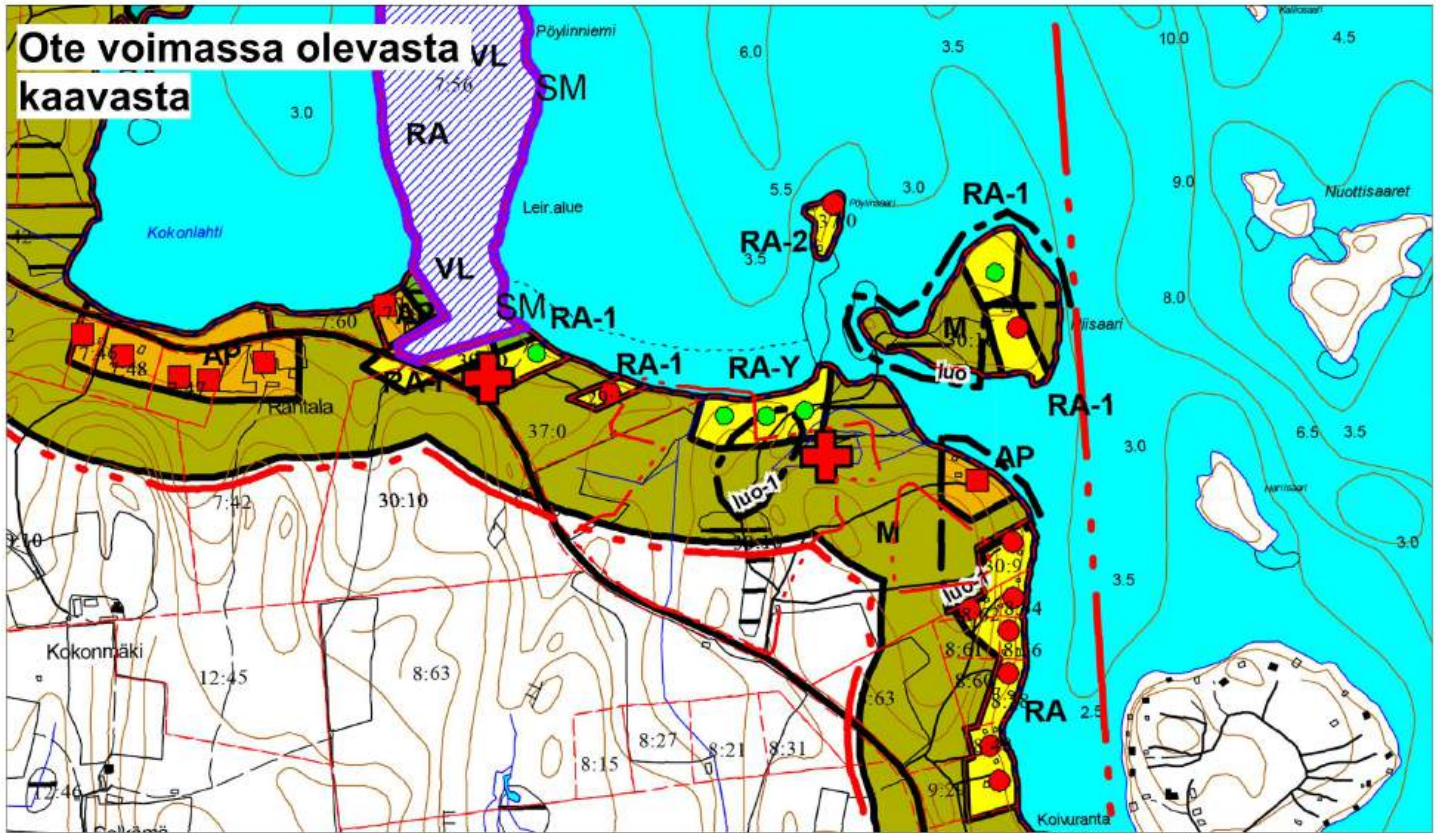

Pertunmaan kunta
Rantayleiskaavan muutos
Luonnos 10.9.2024

Kohde 1

1:10 000

Alue, jota kaavamuutos koskee

Pertunmaan kunta
Rantayleiskaavan muutos
Luonnos 10.9.2024

Kohde 2

1:10 000

Alue, jota kaavamuutos koskee

1:10 000

Alue, jota kaavamuutos koskee

Pertunmaan kunta
Rantayleiskaavan muutos
Luonnos 10.9.2024

Kohde 4 ja 10

1:10 000

Alue, jota kaavamuutos koskee

1:10 000

 Alue, jota kaavamuutos koskee