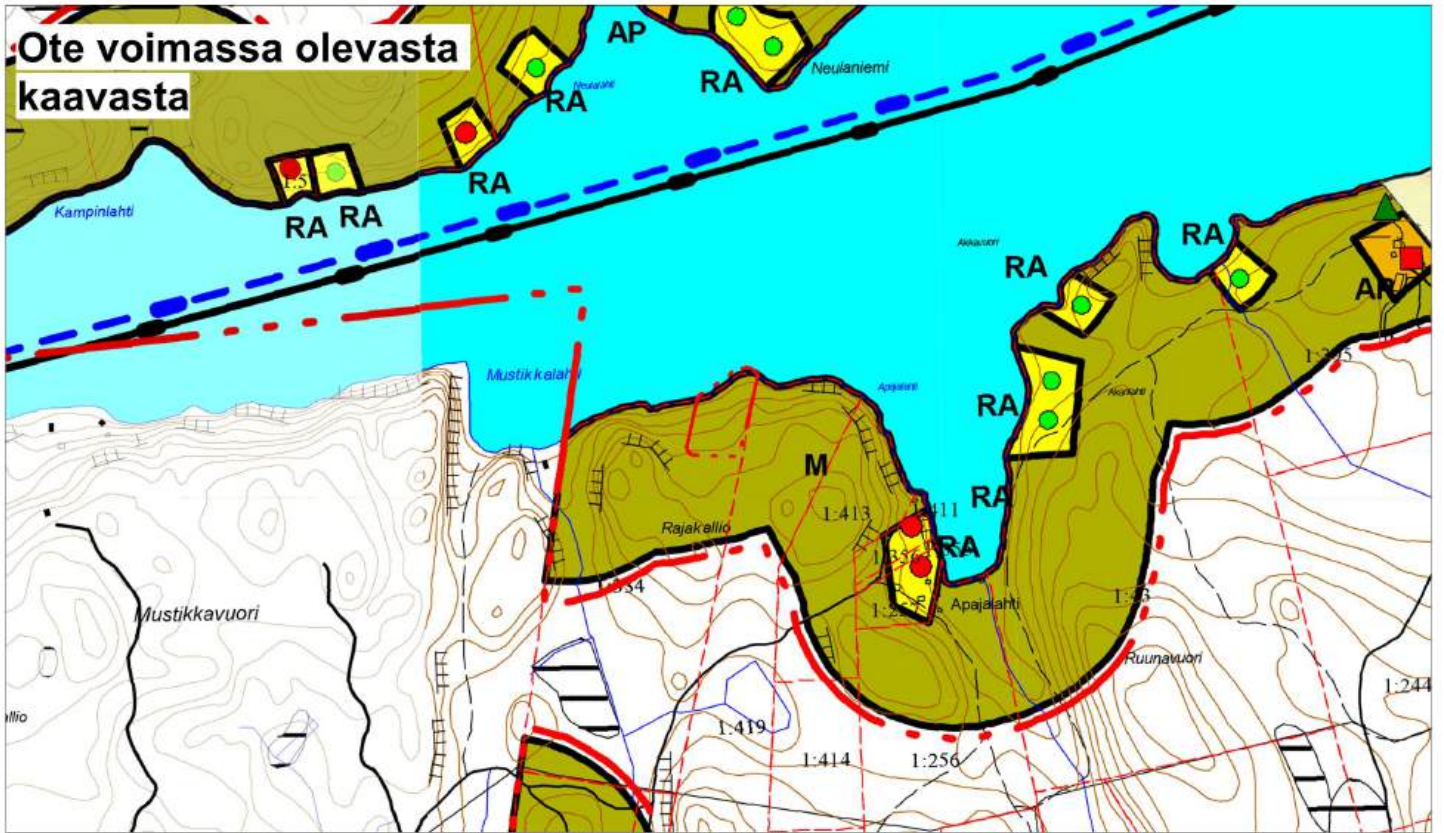

Pertunmaan kunta
Rantayleiskaavan muutos
Luonnos 10.9.2024

Kohde 30

1:10 000

Alue, jota kaavamuutos koskee