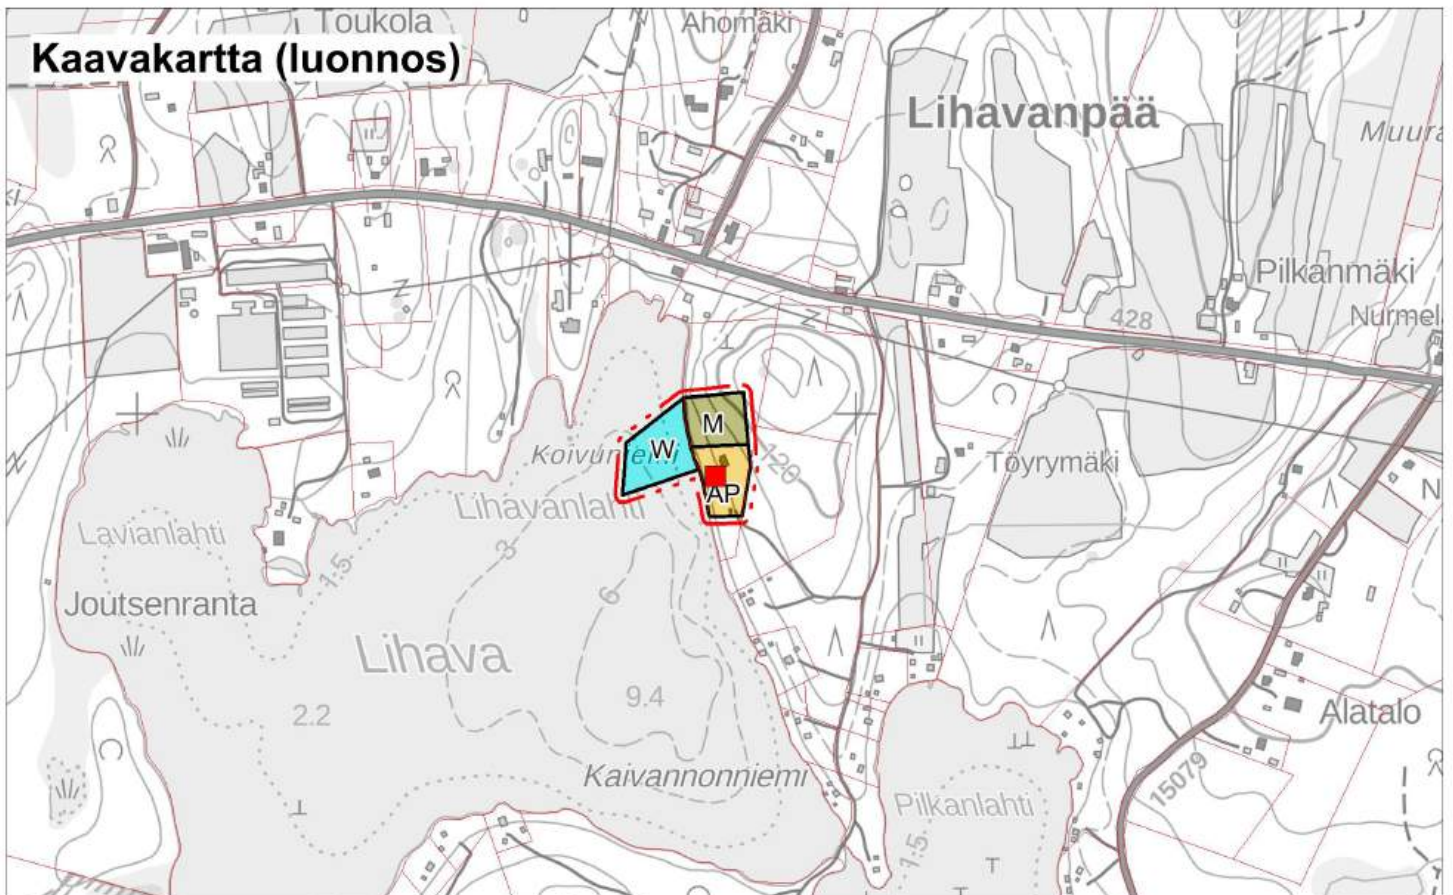

1:10 000

Alue, jota kaavamuutos koskee

Pertunmaan kunta
Rantayleiskaavan muutos
Luonnos 10.9.2024

Kohde 15

1:10 000

Alue, jota kaavamuutos koskee

1:10 000

Alue, jota kaavamuutos koskee