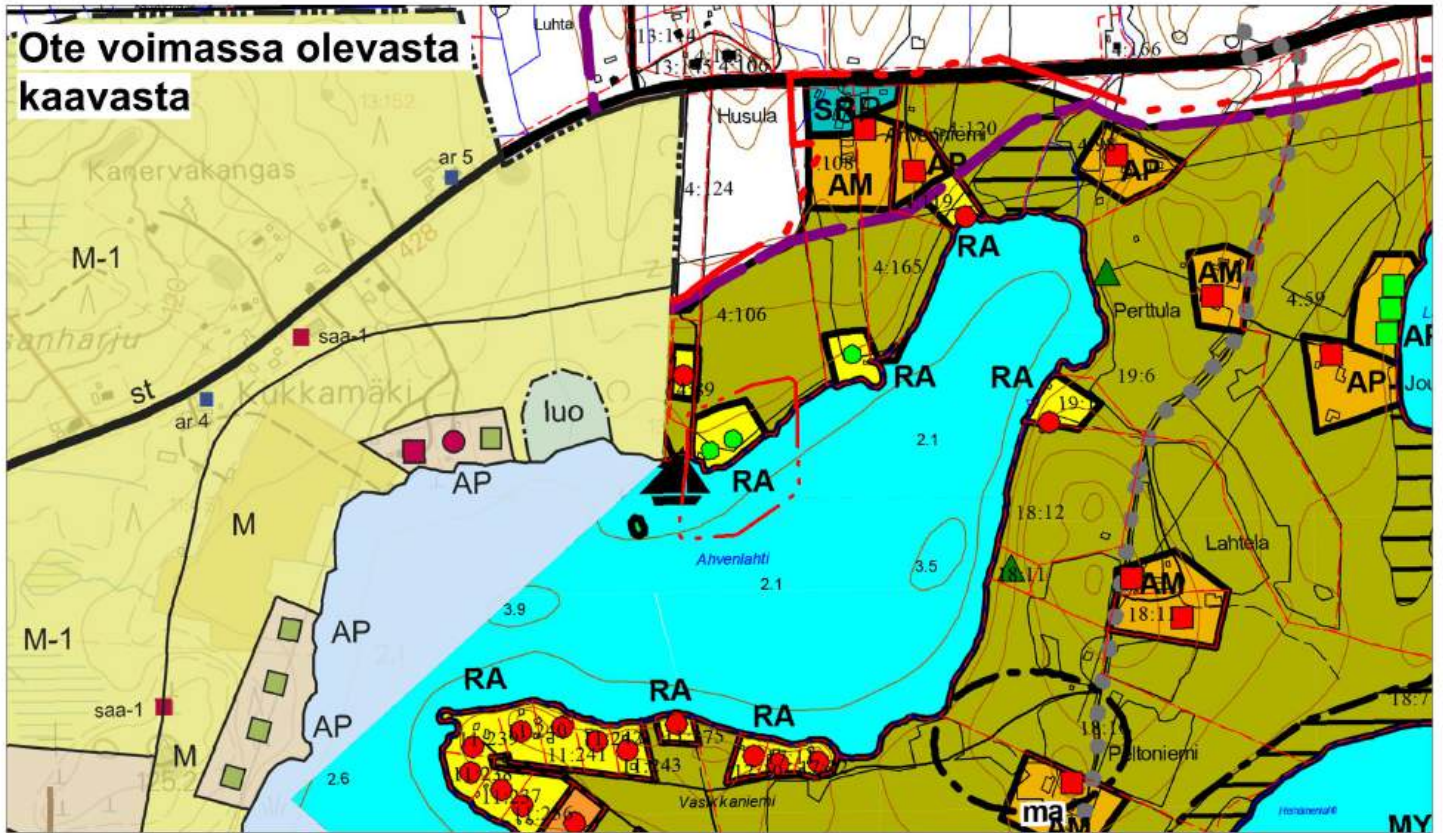

Pertunmaan kunta
Rantayleiskaavan muutos
Luonnos 10.9.2024

Kohde 27

1:10 000

Alue, jota kaavamuutos koskee