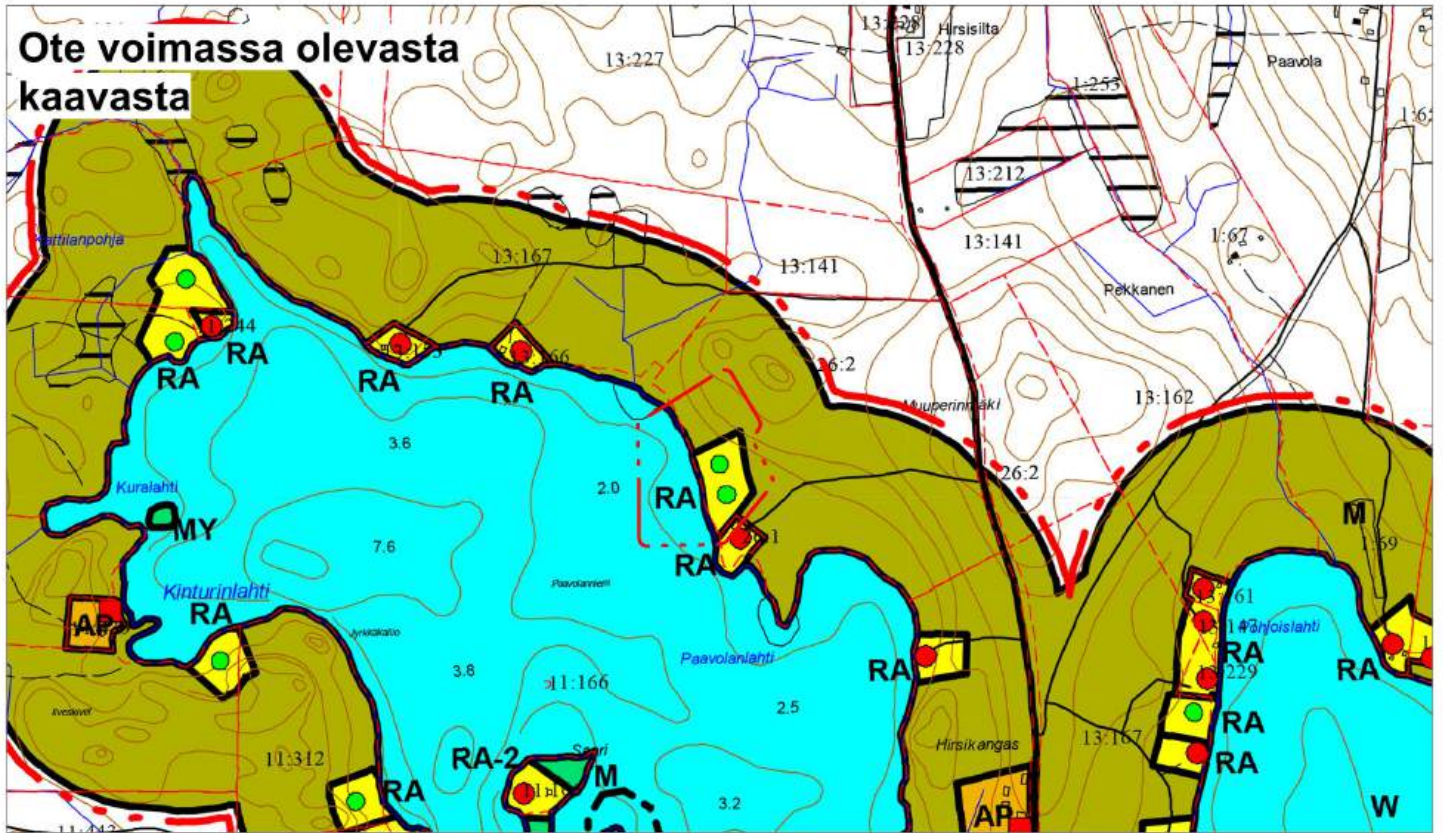

1:10 000

Alue, jota kaavamuutos koskee