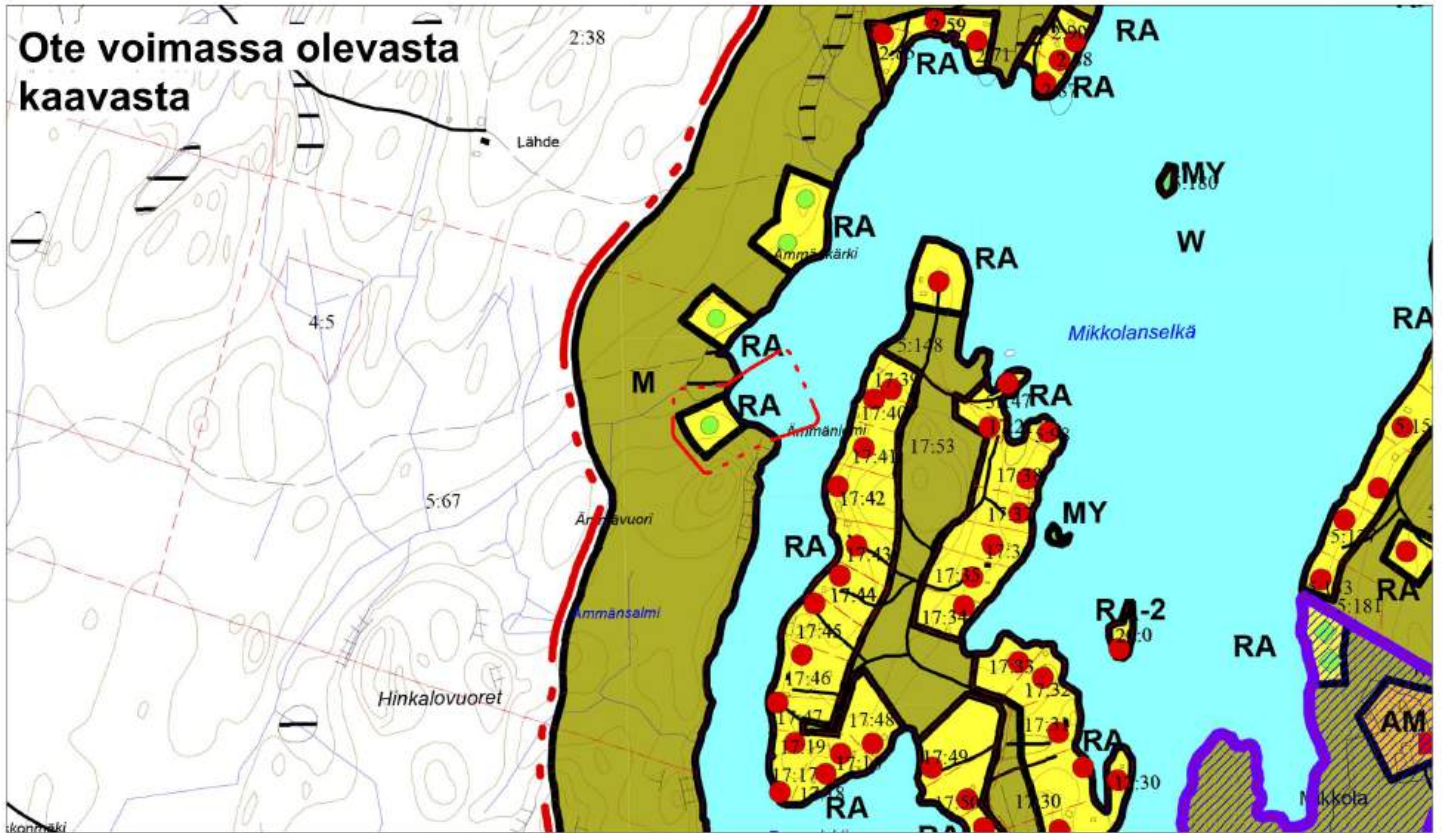

Pertunmaan kunta
Rantayleiskaavan muutos
Luonnos 10.9.2024

Kohde 1

1:10 000

Alue, jota kaavamuutos koskee

Pertunmaan kunta
Rantayleiskaavan muutos
Luonnos 10.9.2024

Kohde 2

1:10 000

Alue, jota kaavamuutos koskee

1:10 000

Alue, jota kaavamuutos koskee

Pertunmaan kunta
Rantayleiskaavan muutos
Luonnos 10.9.2024

Kohde 4 ja 10

1:10 000

Alue, jota kaavamuutos koskee

1:10 000

 Alue, jota kaavamuutos koskee