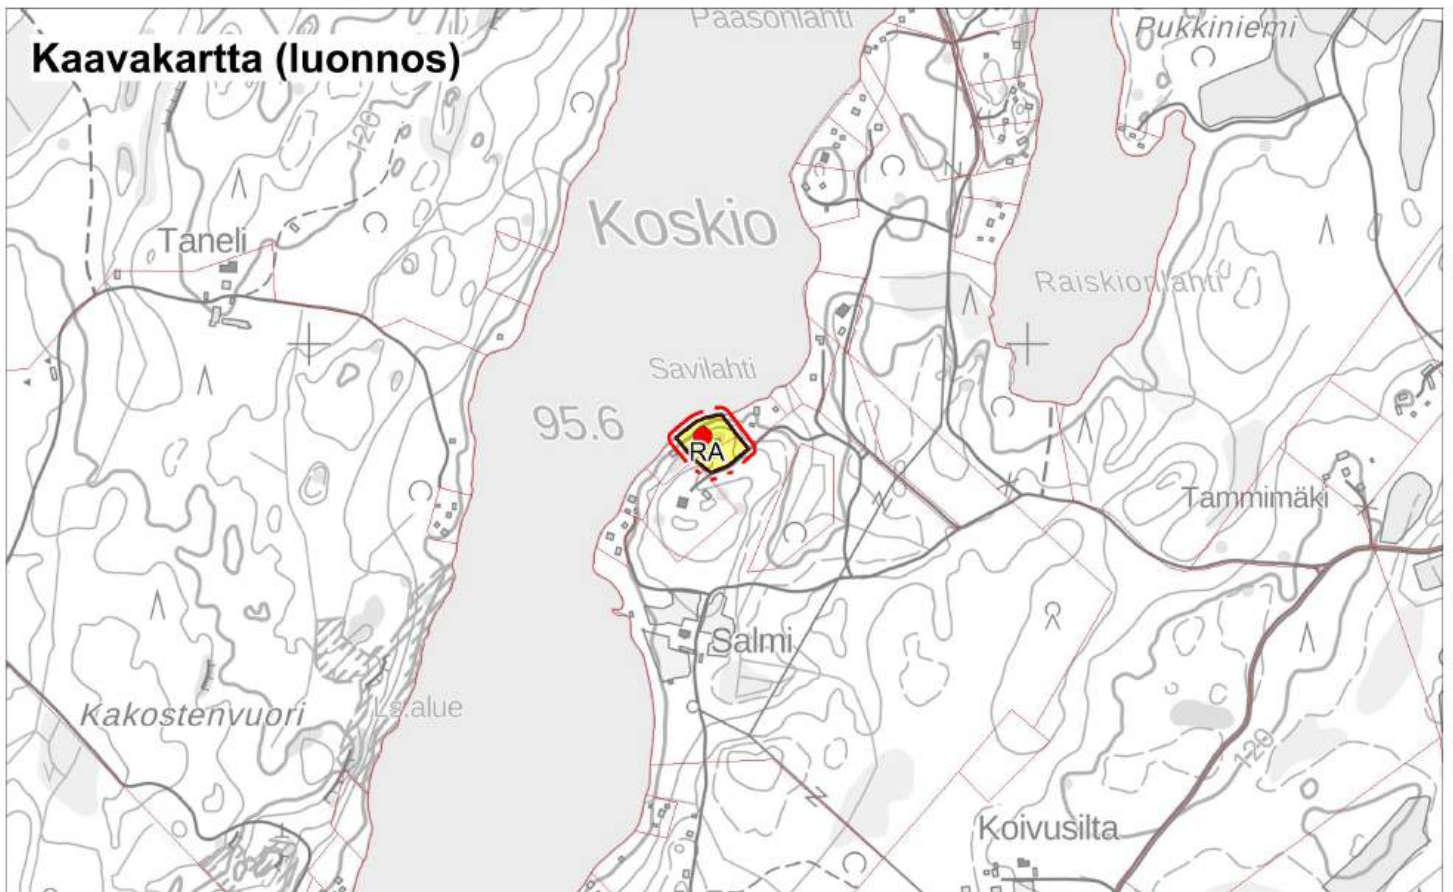

Pertunmaan kunta
Rantayleiskaavan muutos
Luonnos 10.9.2024

Kohde 8

1:10 000

Alue, jota kaavamuutos koskee