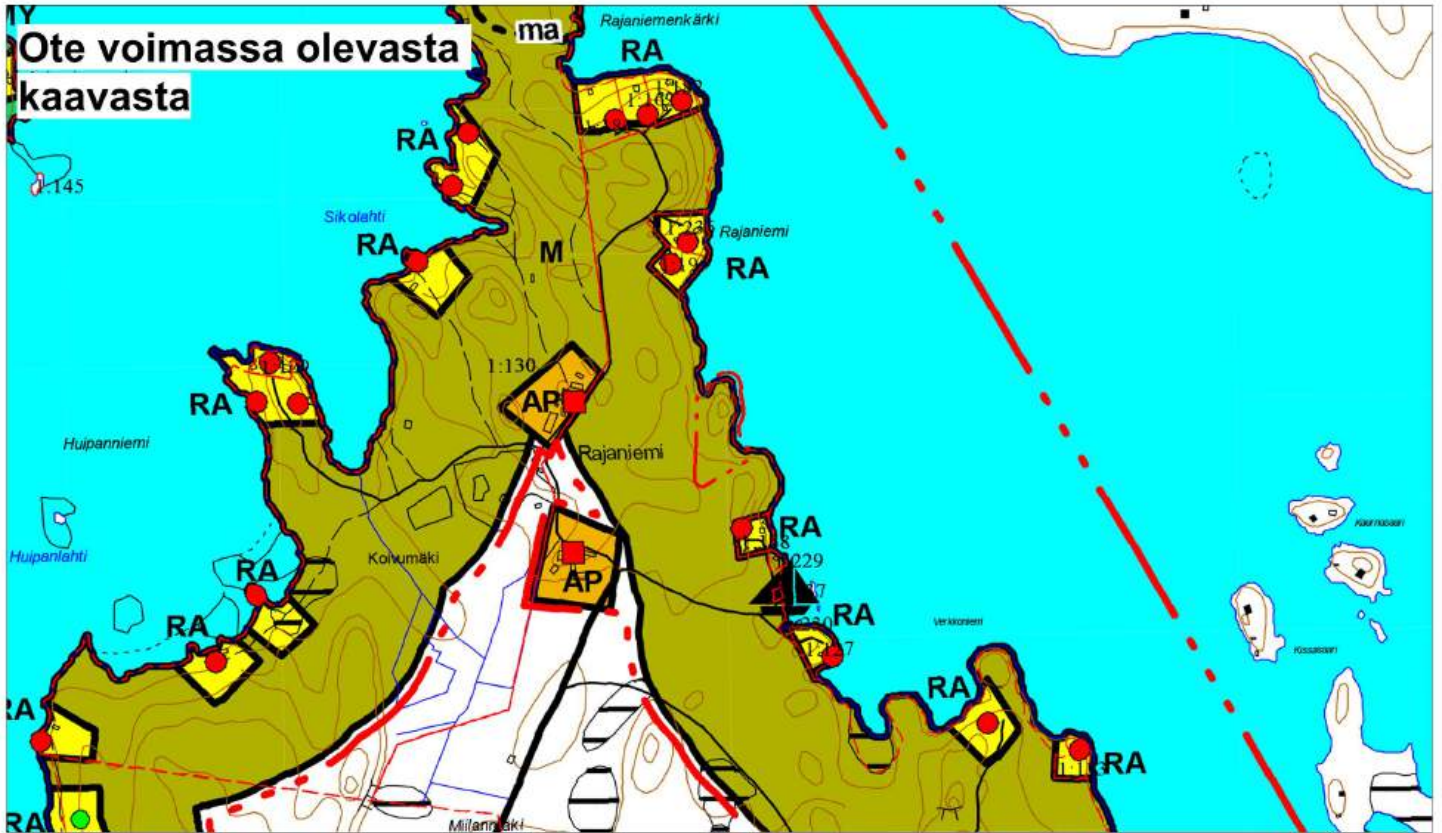

1:10 000

Alue, jota kaavamuutos koskee

Pertunmaan kunta
Rantayleiskaavan muutos
Luonnos 10.9.2024

Kohde 12

1:10 000

Alue, jota kaavamuutos koskee

1:10 000

 Alue, jota kaavamuutos koskee