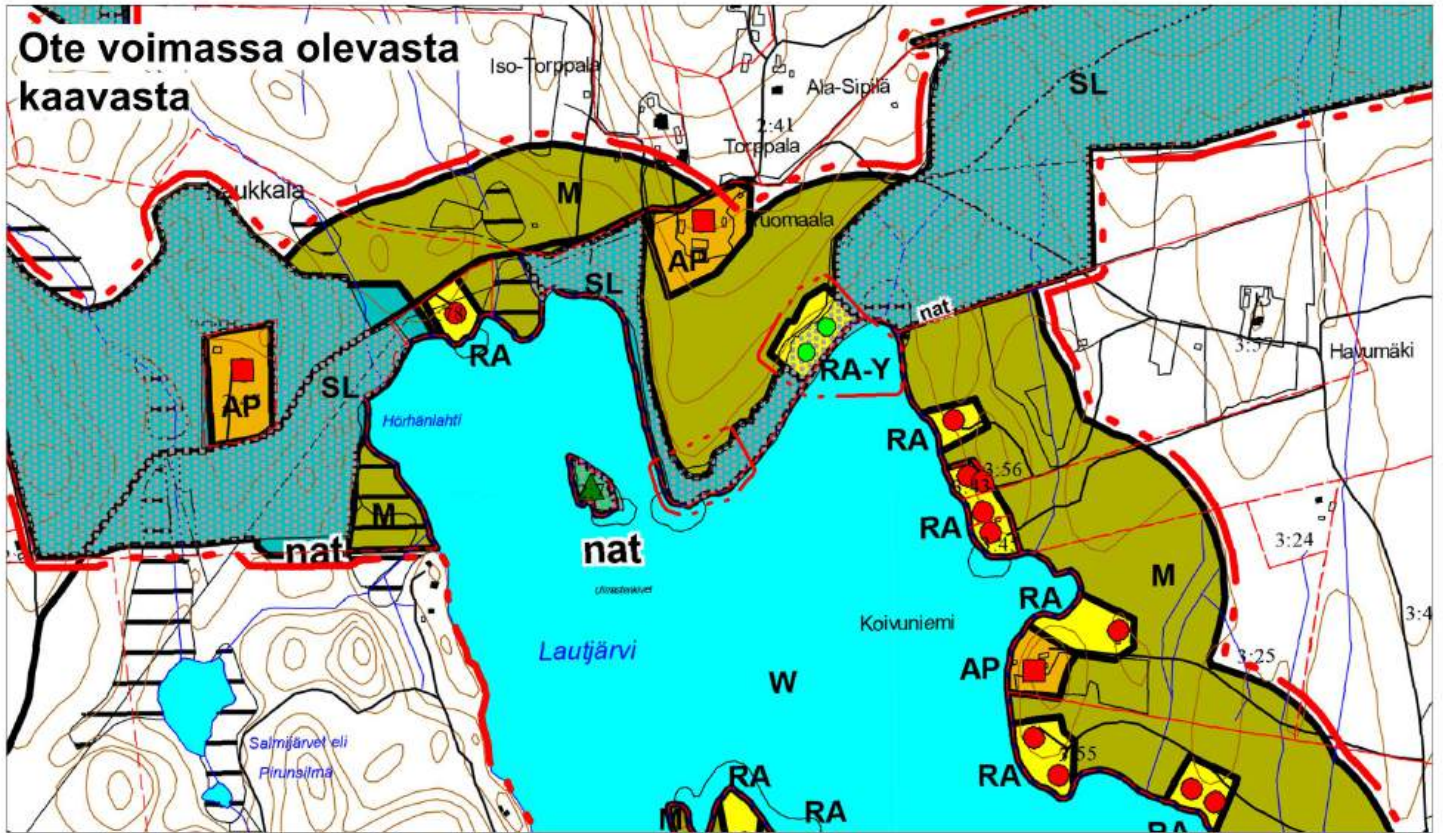

Pertunmaan kunta
Rantayleiskaavan muutos
Luonnos 10.9.2024

Kohde 25

1:10 000

Alue, jota kaavamuutos koskee

1:10 000

Alue, jota kaavamuutos koskee

Pertunmaan kunta
Rantayleiskaavan muutos
Luonnos 10.9.2024

Kohde 27