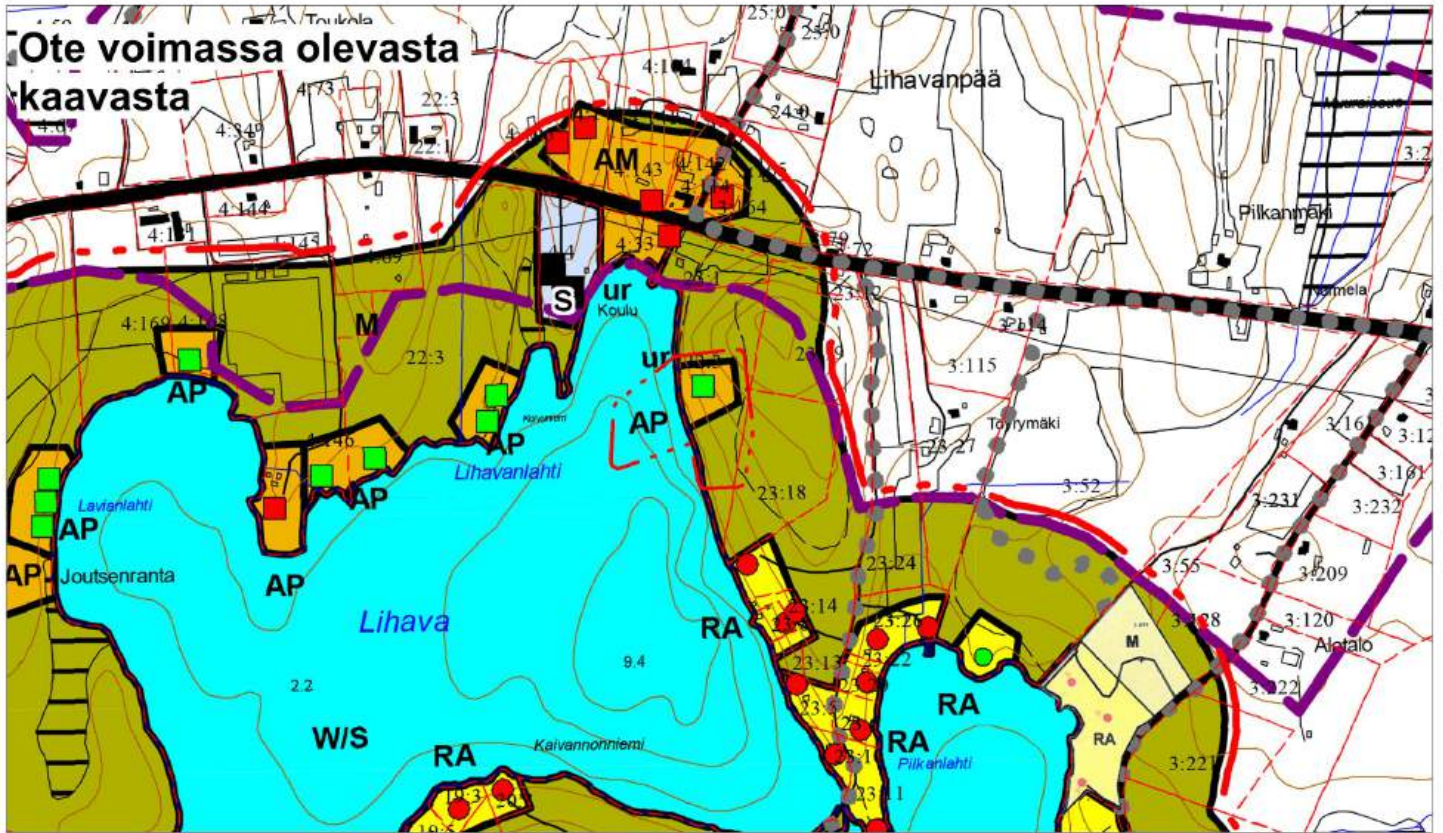

1:10 000

Alue, jota kaavamuutos koskee

Pertunmaan kunta
Rantayleiskaavan muutos
Luonnos 10.9.2024

Kohde 15

1:10 000

Alue, jota kaavamuutos koskee

1:10 000

Alue, jota kaavamuutos koskee