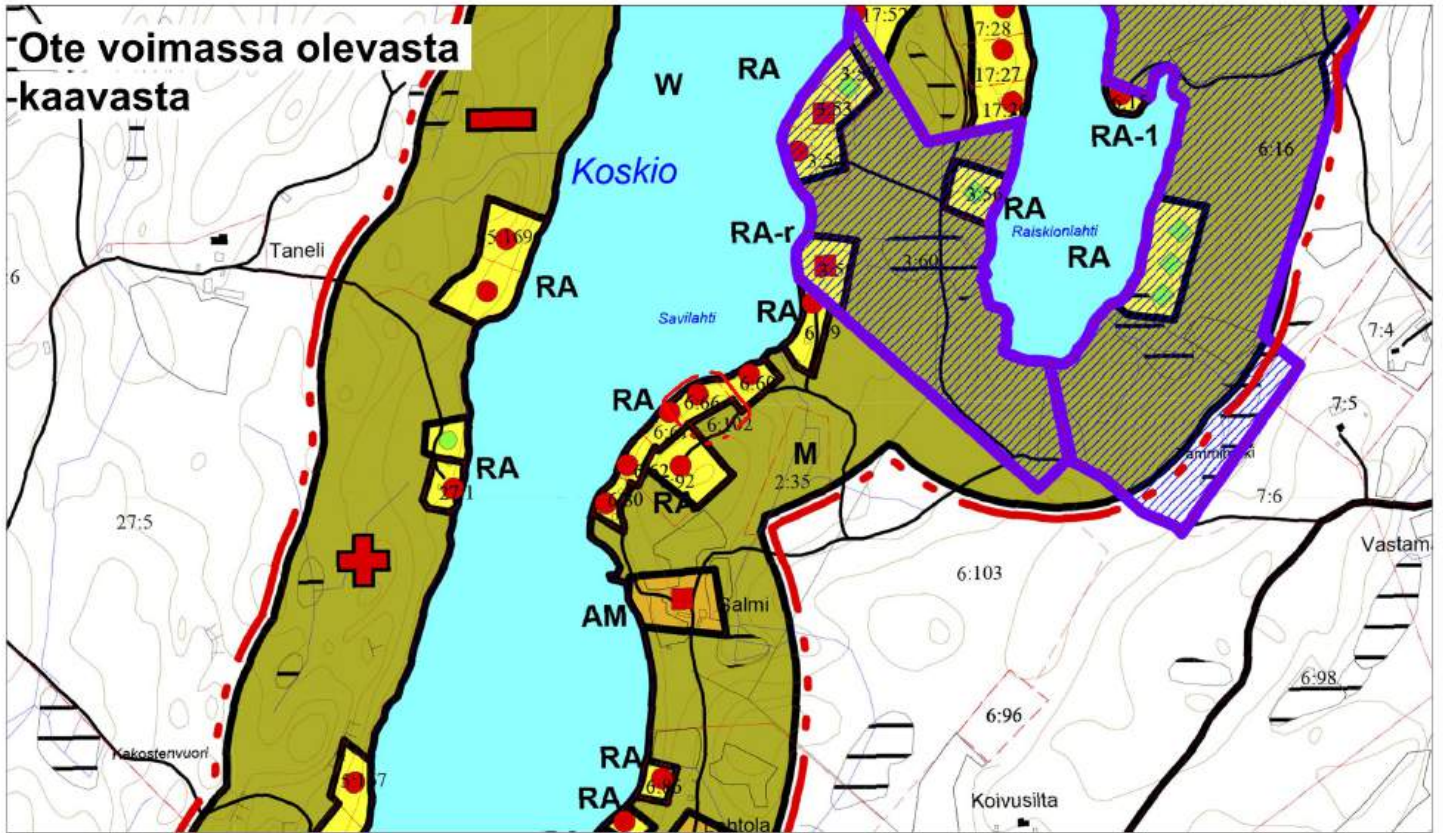

Pertunmaan kunta
Rantayleiskaavan muutos
Luonnos 10.9.2024

Kohde 8

1:10 000

Alue, jota kaavamuutos koskee