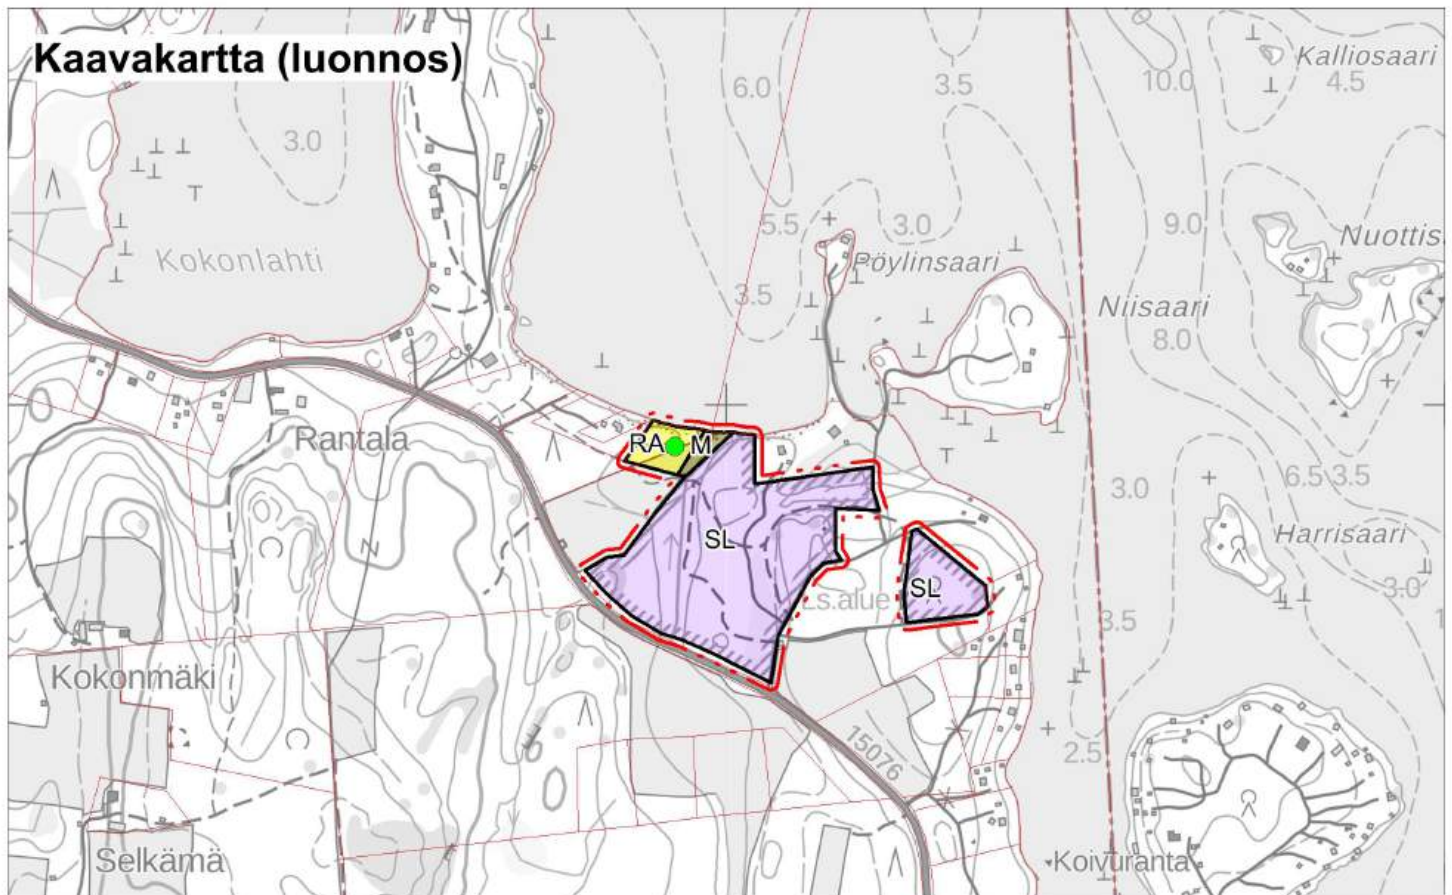

Pertunmaan kunta
Rantayleiskaavan muutos
Luonnos 10.9.2024

Kohde 1

1:10 000

Alue, jota kaavamuutos koskee

Pertunmaan kunta
Rantayleiskaavan muutos
Luonnos 10.9.2024

Kohde 2

1:10 000

Alue, jota kaavamuutos koskee

1:10 000

Alue, jota kaavamuutos koskee

Pertunmaan kunta
Rantayleiskaavan muutos
Luonnos 10.9.2024

Kohde 4 ja 10

1:10 000

Alue, jota kaavamuutos koskee

1:10 000

 Alue, jota kaavamuutos koskee