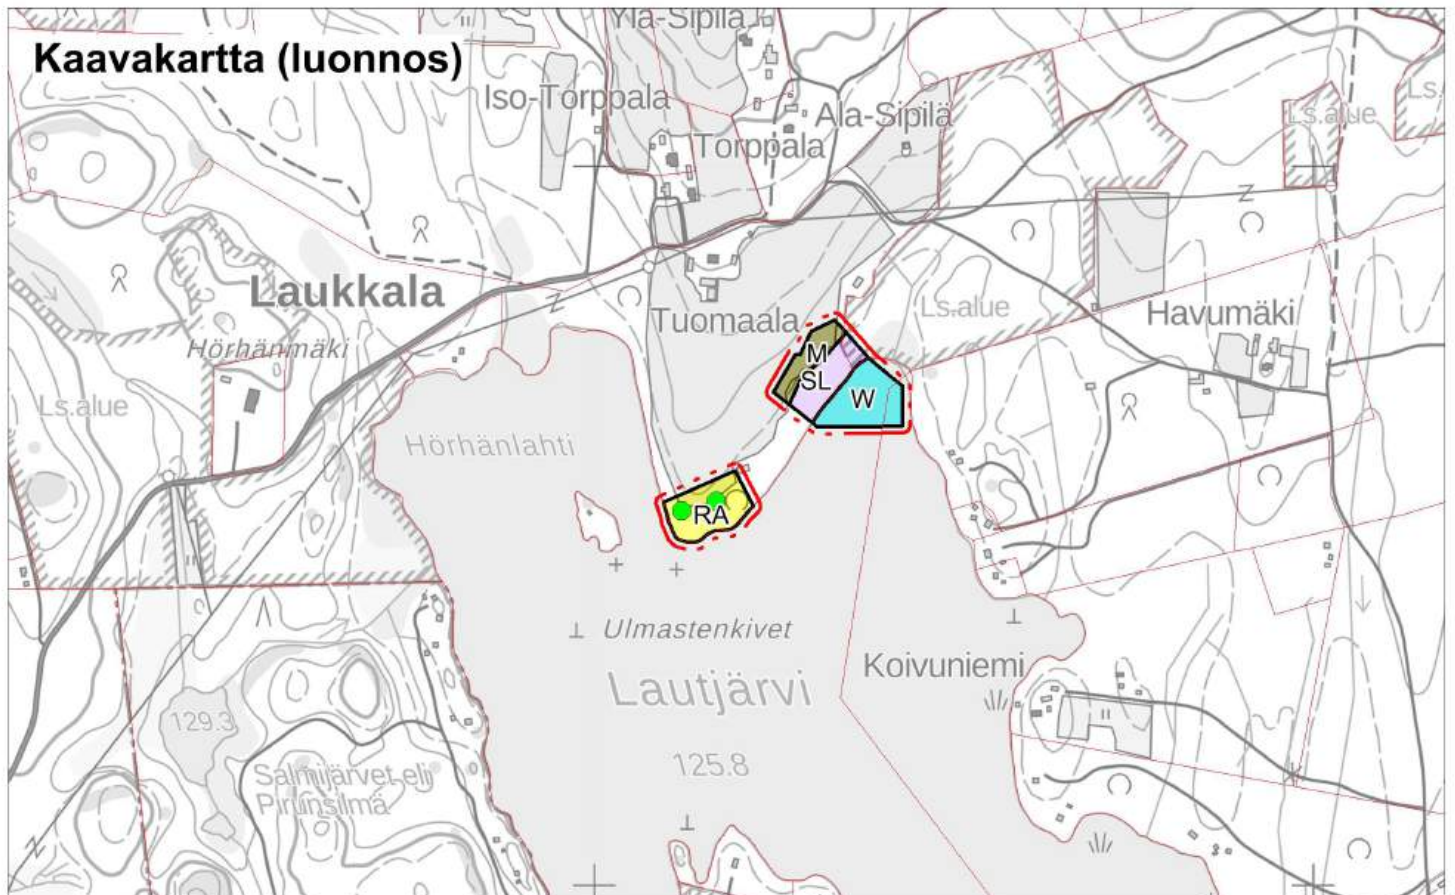

Pertunmaan kunta
Rantayleiskaavan muutos
Luonnos 10.9.2024

Kohde 25

1:10 000

Alue, jota kaavamuutos koskee

1:10 000

Alue, jota kaavamuutos koskee

Pertunmaan kunta
Rantayleiskaavan muutos
Luonnos 10.9.2024

Kohde 27