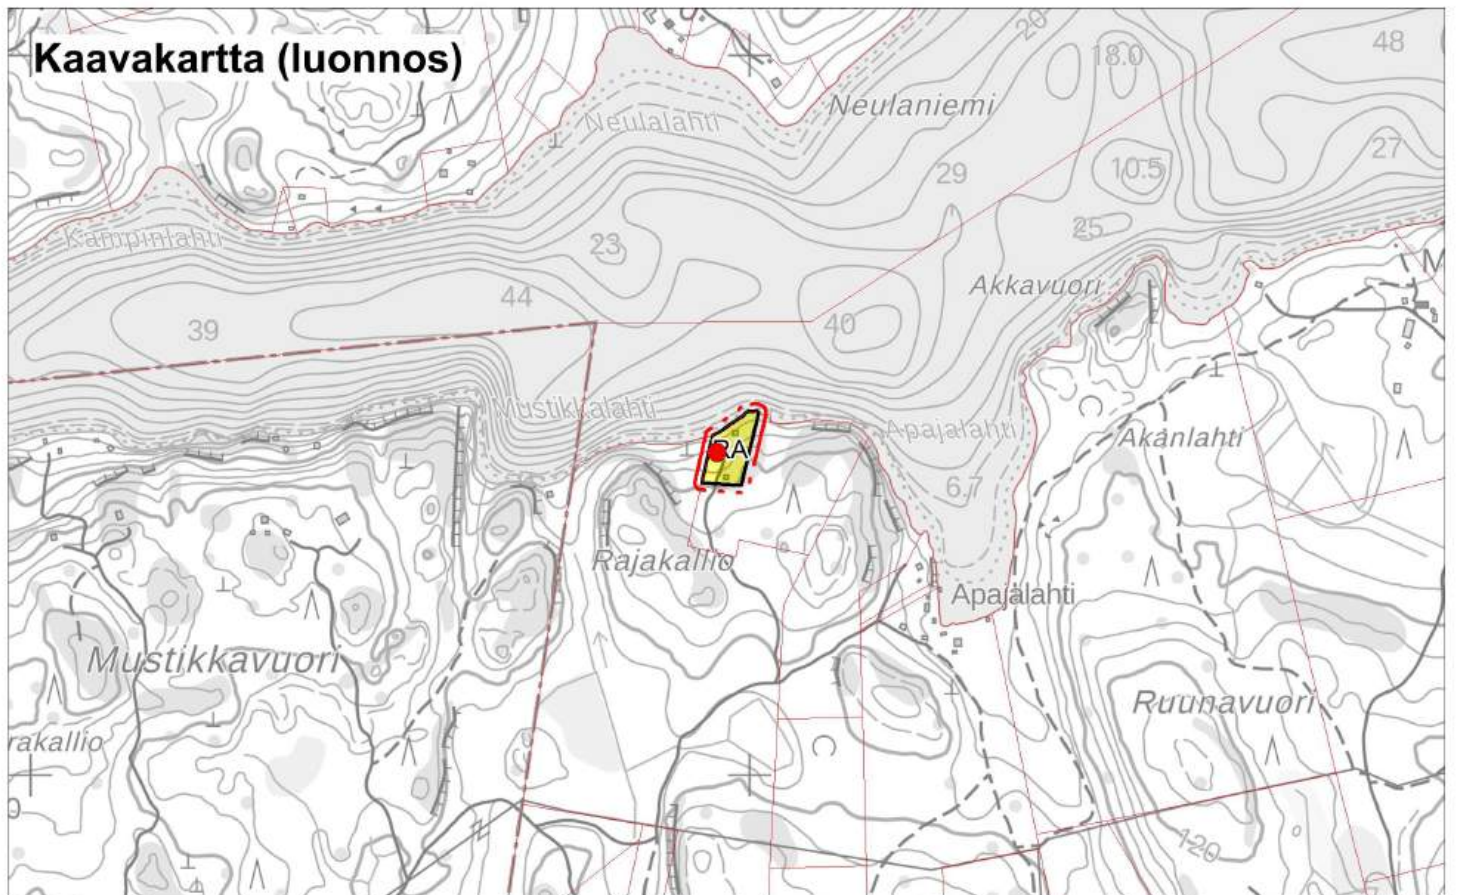

Pertunmaan kunta
Rantayleiskaavan muutos
Luonnos 10.9.2024

Kohde 30

1:10 000

Alue, jota kaavamuutos koskee